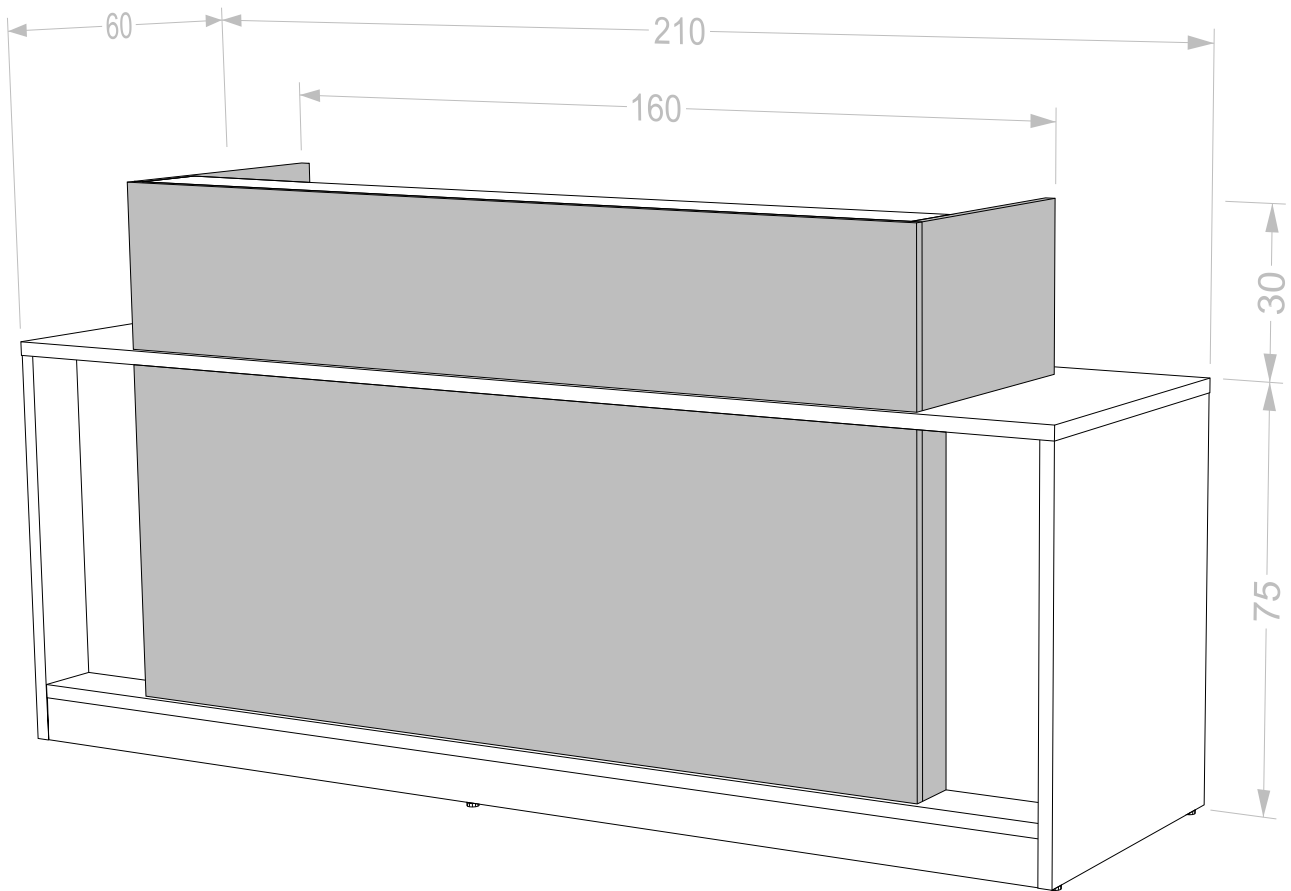

Reception LINEA 210

ΚΩΔΙΚΟΣ: LR1003

RECEPTION

		Βασικό Χρώμα	
		BASIC	PREMIUM
Διακοσμητικό	BASIC	376€	393€
	PREMIUM	410€	405€
	SUPER MAT - GLOSS	455€	472€
	ULTRA GLOSS	539€	556€