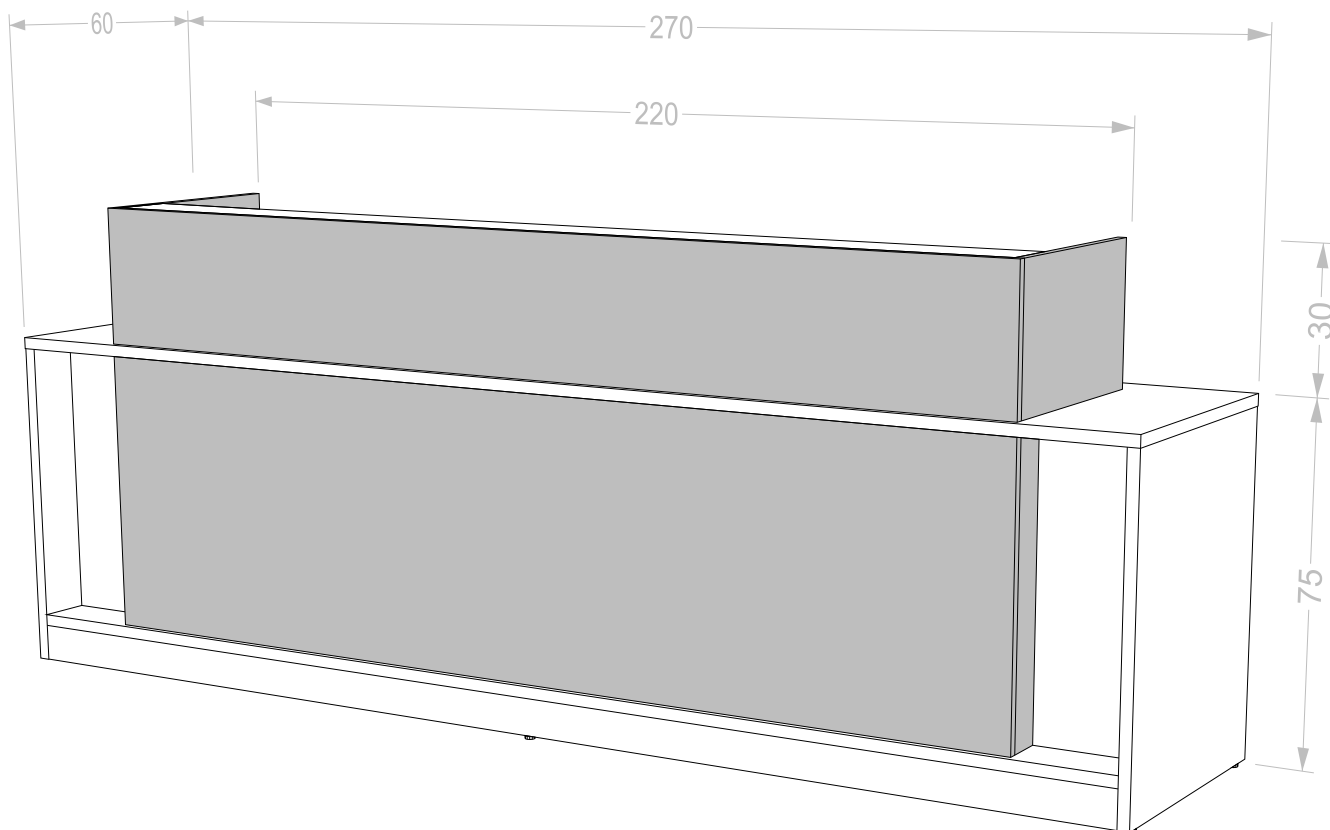

Reception LINEA 270

ΚΩΔΙΚΟΣ: LR1004

		Βασικό Χρώμα	
		BASIC	PREMIUM
Διακοσμητικό	BASIC	449€	469€
	PREMIUM	494€	486€
	SUPER MAT - GLOSS	554€	574€
	ULTRA GLOSS	665€	685€