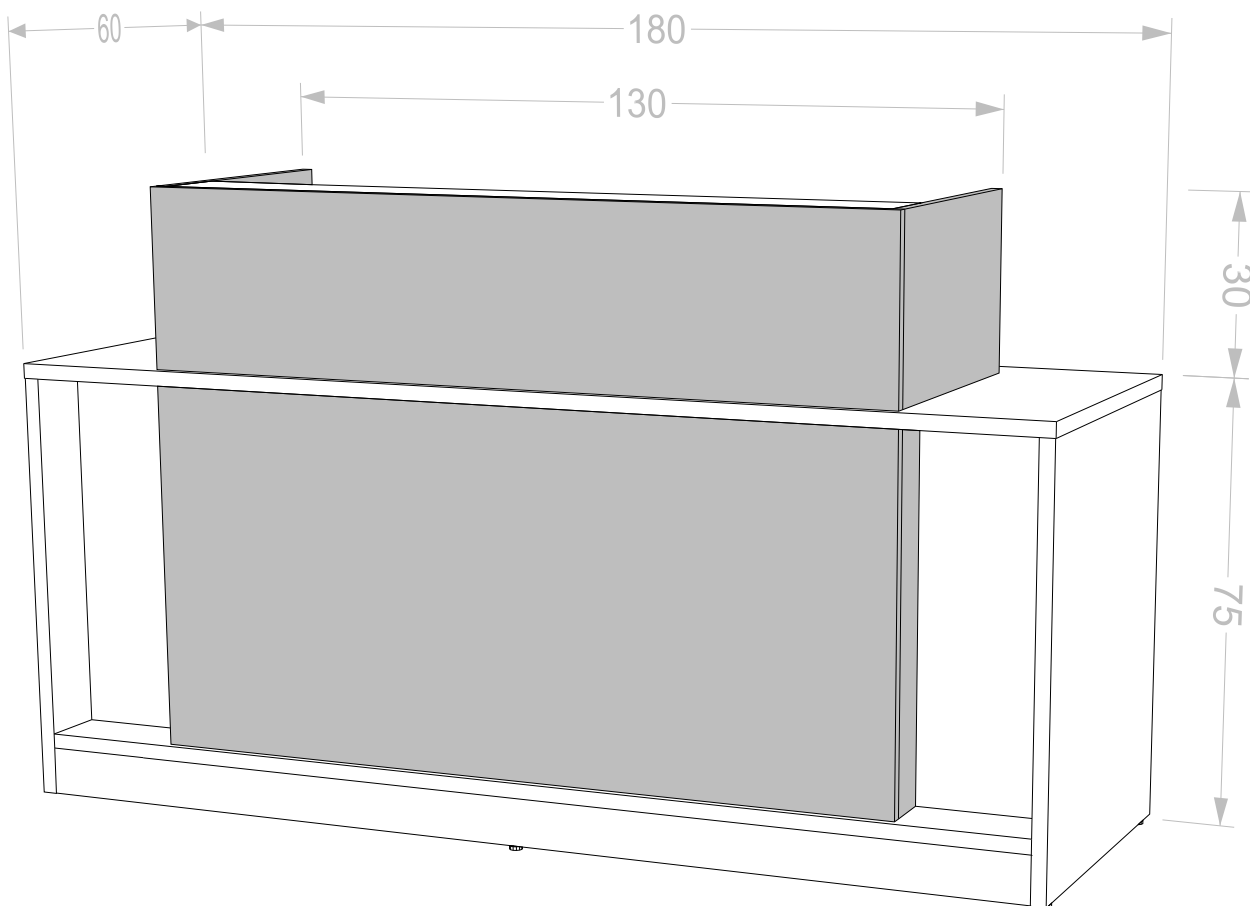

Reception **LINEA 180**

ΚΩΔΙΚΟΣ: LR1002

RECEPTION

		Βασικό Χρώμα	
		BASIC	PREMIUM
Διακοσμητικό	BASIC	339€	354€
	PREMIUM	367€	364€
	SUPER MAT - GLOSS	406€	421€
	ULTRA GLOSS	476€	491€