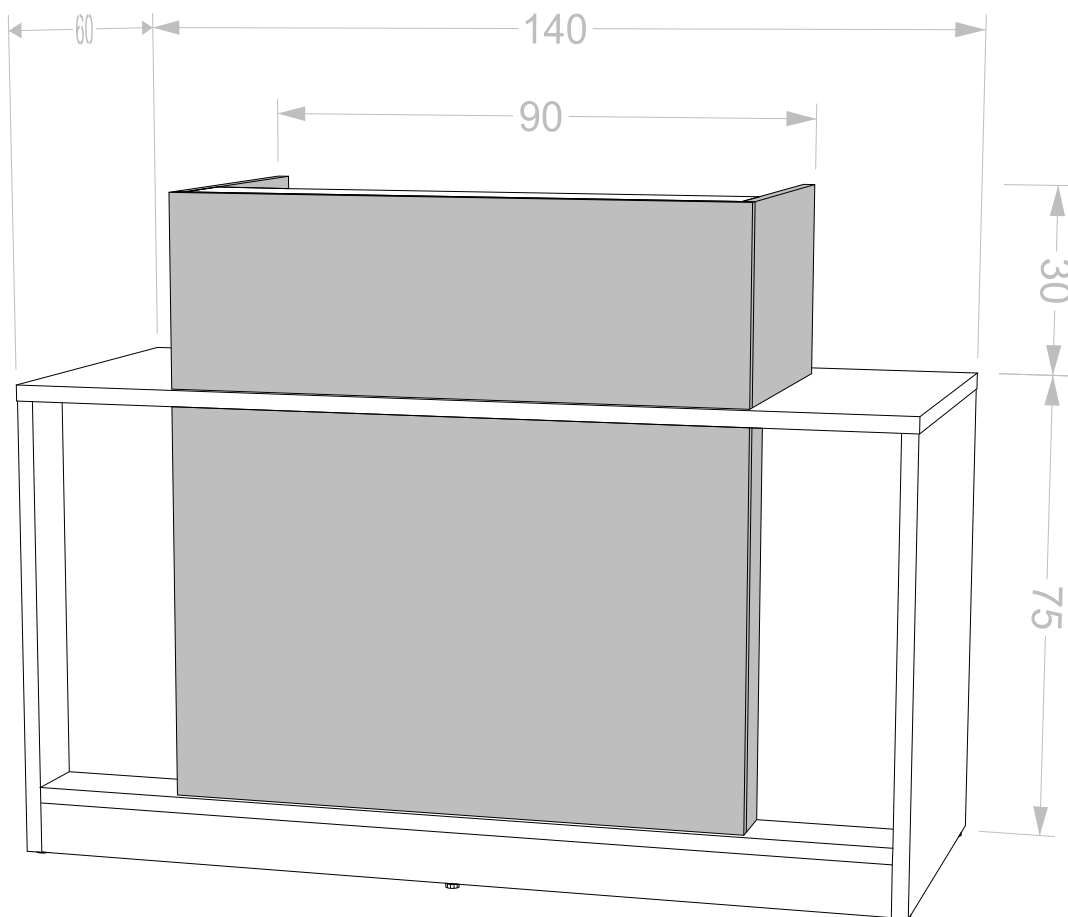

Reception LINEA 140

ΚΩΔΙΚΟΣ: LR1001

RECEPTION

		Βασικό Χρώμα	
		BASIC	PREMIUM
Διακοσμητικό	BASIC	290€	303€
	PREMIUM	311€	310€
	SUPER MAT - GLOSS	340€	352€
	ULTRA GLOSS	393€	405€