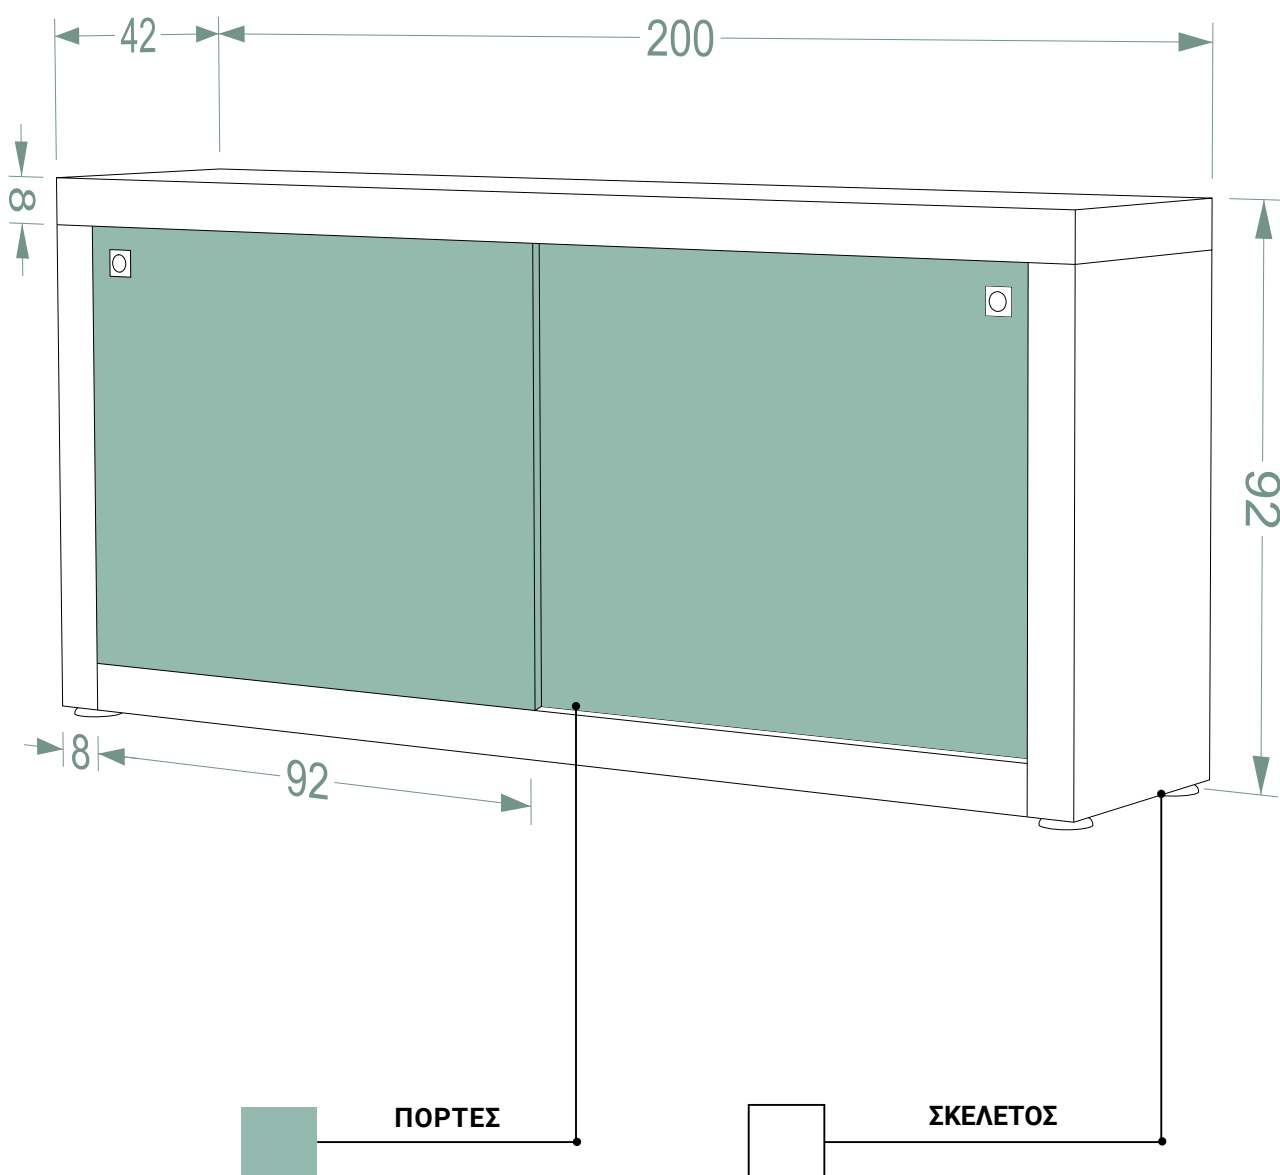

ΕΡΜΑΡΙΟ ORBIS ONE

ΚΩΔΙΚΟΣ: **OROEΑ**

ΚΩΔΙΚΟΣ:
ΟΡΟΕΑ

		ΣΥΡΤΑΡΙΑ - ΠΟΡΤΑ													
		08	09	11	10	04	05	01	02	03	14	07	06	13	12
ΣΚΕΛΕΤΟΣ	08	ΕΒΕΝΟΣ ΓΥΑΛΙΣΤΕΡΟ	1400€	1383€	1363€	1360€	1350€	1343€	1330€	1318€	1308€	1273€			
	09	ΖΕΒΡΑΝΟ ΓΥΑΛΙΣΤΕΡΟ													
	11	ΛΑΚΑ ΓΥΑΛΙΣΤΕΡΗ ΣΚΟΥΡΟΧΡΩΜΗ	1363€	1345€	1328€	1325€	1315€	1308€	1295€	1283€	1270€	1238€			
	10	ΛΑΚΑ ΓΥΑΛΙΣΤΕΡΗ ΑΝΟΙΧΤΟΧΡΩΜΗ	1303€	1285€	1268€	1265€	1255€	1248€	1235€	1223€	1210€	1178€			
	04	ΕΒΕΝΟΣ ΜΑΤ	1225€	1208€	1190€	1188€	1178€	1170€	1158€	1145€	1133€	1100€			
	05	ΖΕΒΡΑΝΟ ΜΑΤ													
	01	ΔΡΥΣ	1160€	1143€	1123€	1123€	1110€	1105€	1093€	1080€	1068€	1035€			
	02	ΤΕΧΝΗΤΟ ΔΡΥΣ													
	03	ΔΡΥΣ ΡΟΥΣΤΙΚ													
	07	ΛΑΚΑ ΜΑΤ ΣΚΟΥΡΟΧΡΩΜΗ	1113€	1095€	1075€	1073€	1063€	1055€	1043€	1030€	1020€	985€			
06	ΛΑΚΑ ΜΑΤ ΑΝΟΙΧΤΟΧΡΩΜΗ	1065€	1048€	1028€	1025€	1015€	1008€	995€	983€	973€	938€