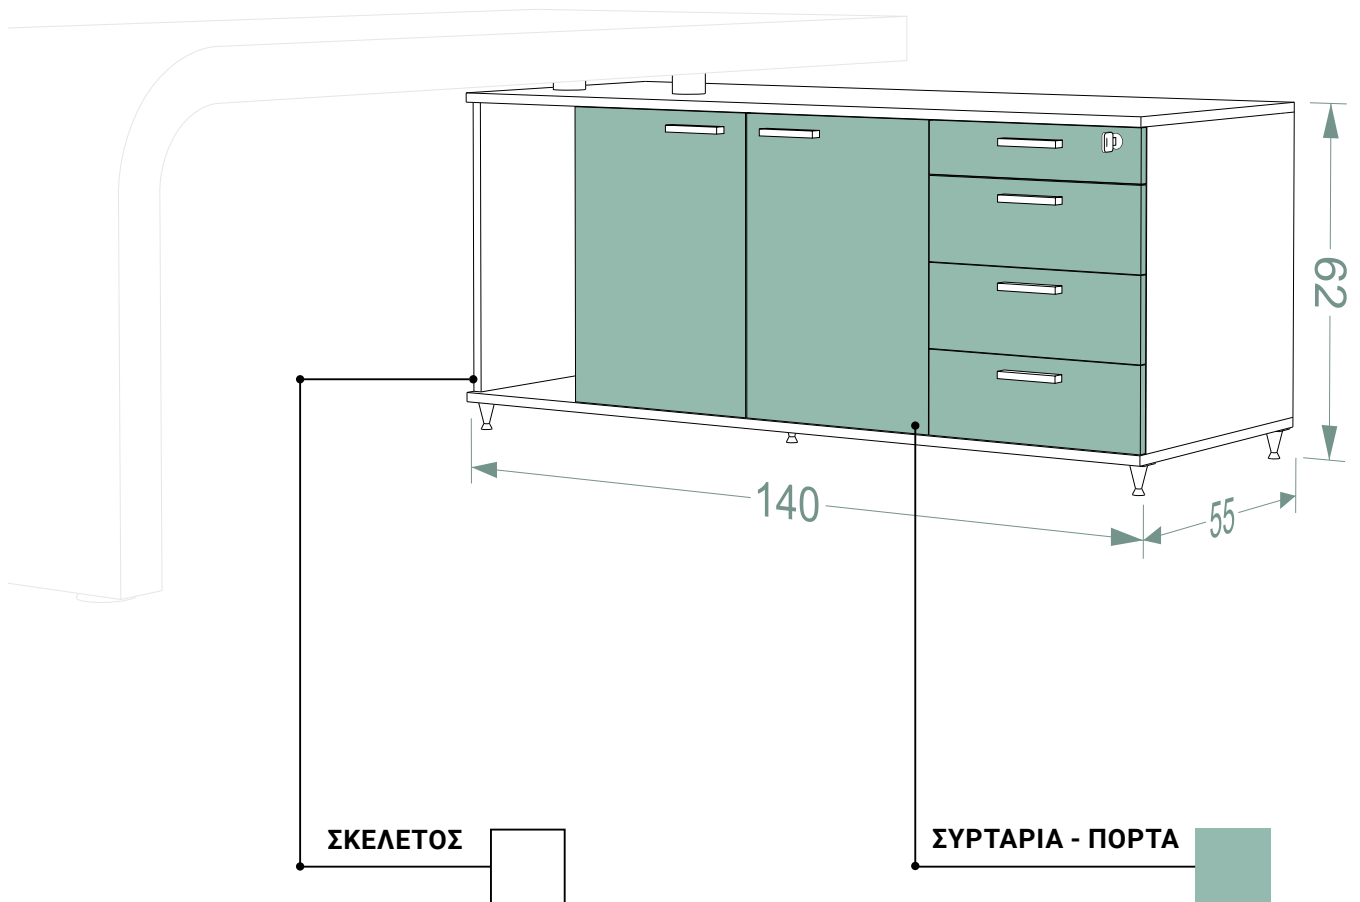

ΒΟΗΘΗΤΙΚΟ ORBIS ONE

ΚΩΔΙΚΟΣ: **OROB**

ΒΟΗΘΗΤΙΚΟ

RIGHT

LEFT

ΚΩΔΙΚΟΣ:
OROB

ΣΥΡΤΑΡΙΑ - ΠΟΡΤΑ													
08	09	11	10	04	05	01	02	03	07	06	14	13	12
ΕΒΕΝΟΣ ΓΥΑΛΙΣΤΕΡΟ	ΖΕΒΡΑΝΟ ΓΥΑΛΙΣΤΕΡΟ	ΛΑΚΑ ΓΥΑΛΙΣΤΕΡΗ ΣΚΟΥΡΟΧΡΩΜΗ	ΛΑΚΑ ΓΥΑΛΙΣΤΕΡΗ ΑΝΟΙΧΤΟΧΡΩΜΗ	ΕΒΕΝΟΣ ΜΑΤ	ΖΕΒΡΑΝΟ ΜΑΤ	ΔΡΥΣ	ΤΕΧΝΗΤΟ ΔΡΥΣ	ΔΡΥΣ ΡΟΥΣΤΙΚ	ΛΑΚΑ ΜΑΤ ΣΚΟΥΡΟΧΡΩΜΗ	ΛΑΚΑ ΜΑΤ ΑΝΟΙΧΤΟΧΡΩΜΗ	ULTRA GLOSS PANEL	SUPER MAT PANEL	ΜΟΡΙΟΣΑΝΙΔΑ

ΣΚΕΛΕΤΟΣ	08	ΕΒΕΝΟΣ ΓΥΑΛΙΣΤΕΡΟ	935€	922€	912€	907€	902€	890€	883€	882€	862€	842€
	09	ΖΕΒΡΑΝΟ ΓΥΑΛΙΣΤΕΡΟ										
	11	ΛΑΚΑ ΓΥΑΛΙΣΤΕΡΗ ΣΚΟΥΡΟΧΡΩΜΗ	882€	867€	858€	853€	847€	837€	830€	827€	808€	788€
	10	ΛΑΚΑ ΓΥΑΛΙΣΤΕΡΗ ΑΝΟΙΧΤΟΧΡΩΜΗ	847€	833€	825€	818€	813€	805€	797€	797€	773€	753€
	04	ΕΒΕΝΟΣ ΜΑΤ	818€	805€	797€	790€	785€	777€	768€	768€	745€	725€
	05	ΖΕΒΡΑΝΟ ΜΑΤ										
	01	ΔΡΥΣ	797€	782€	773€	768€	762€	752€	745€	742€	723€	703€
	02	ΤΕΧΝΗΤΟ ΔΡΥΣ										
	03	ΔΡΥΣ ΡΟΥΣΤΙΚ										
	07	ΛΑΚΑ ΜΑΤ ΣΚΟΥΡΟΧΡΩΜΗ	760€	745€	737€	732€	725€	713€	708€	705€	685€	667€
	06	ΛΑΚΑ ΜΑΤ ΑΝΟΙΧΤΟΧΡΩΜΗ	732€	717€	708€	703€	697€	688€	680€	680€	657€	638€
	14	ULTRA GLOSS PANEL	700€	685€	677€	672€	667€	655€	648€	647€	627€	607€
	13	SUPER MAT PANEL	615€	600€	592€	587€	582€	570€	563€	562€	542€	518€
	12	ΜΟΡΙΟΣΑΝΙΔΑ	547€	533€	525€	518€	513€	505€	497€	497€	473€	453€

ΒΟΗΘΗΤΙΚΟ