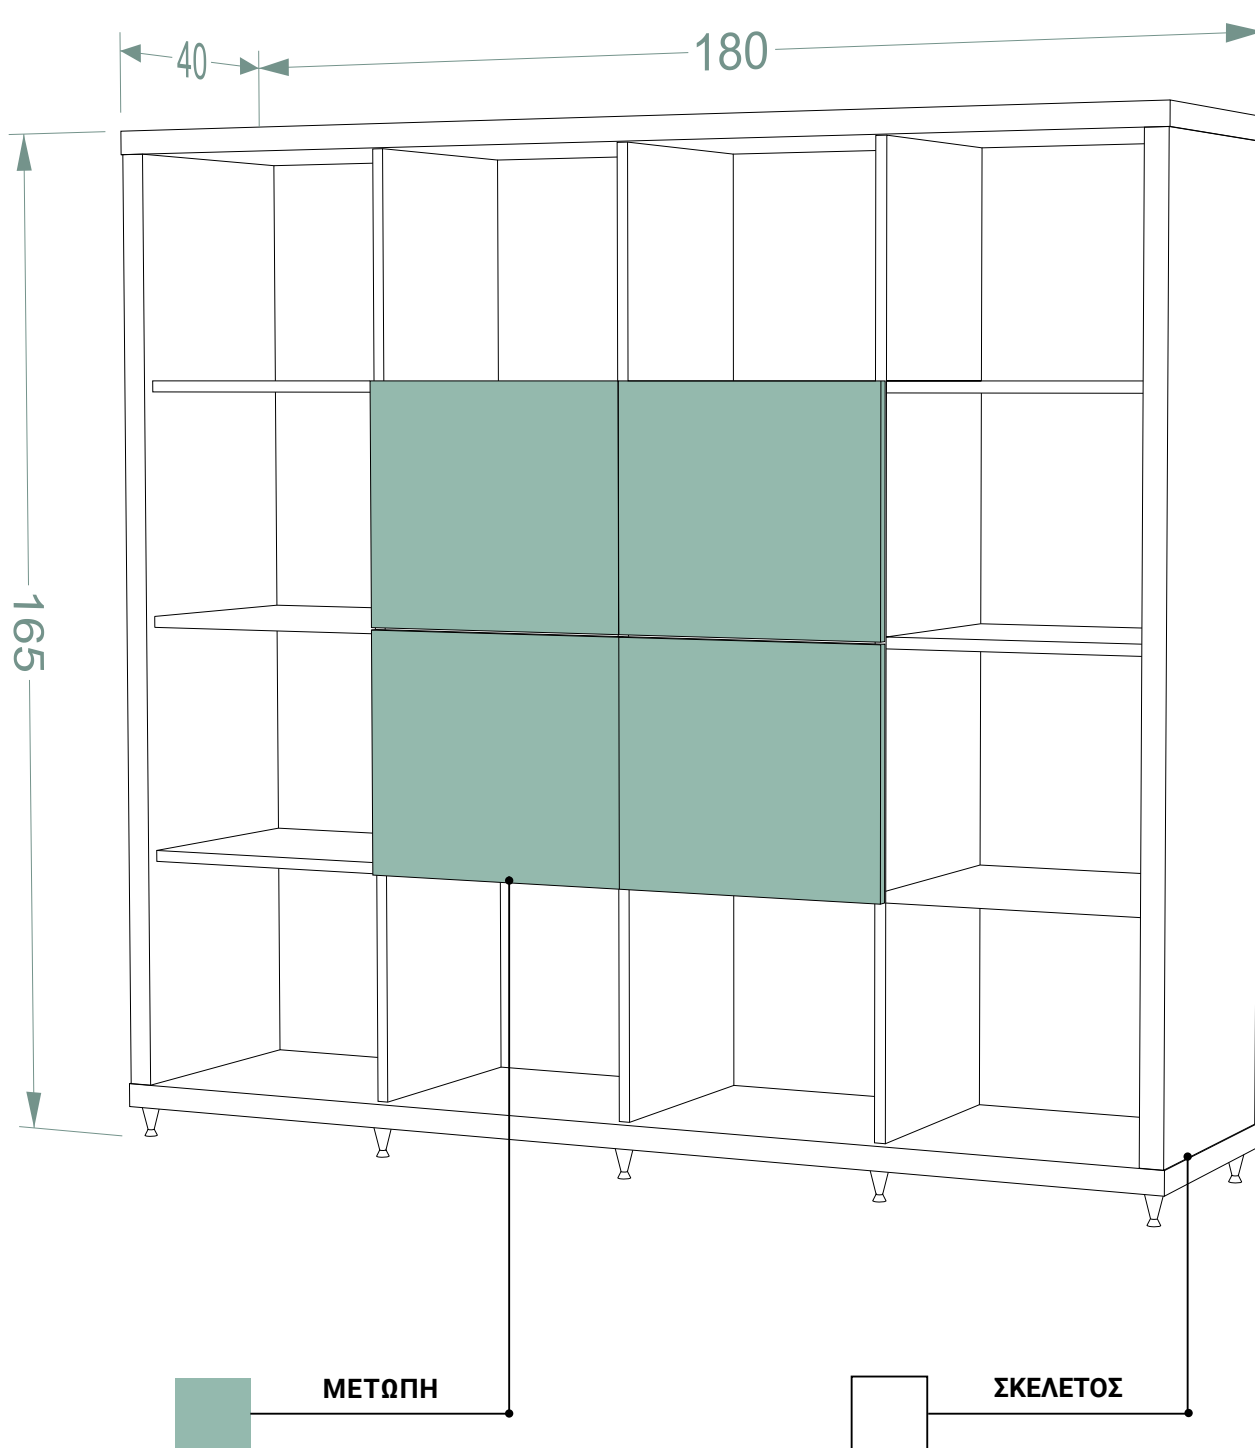

BIBΛΙΟΘΗΚΗ CHOICE

ΚΩΔΙΚΟΣ: **OROVB**

ΒΙΒΛΙΟΘΗΚΗ

			ΠΟΡΤΕΣ													
			08	09	11	04	05	10	01	02	03	06	07	14	13	12
			ΕΒΕΝΟΣ ΓΥΑΛΙΣΤΕΡΟ	ΖΕΒΡΑΝΟ ΓΥΑΛΙΣΤΕΡΟ	ΛΑΚΑ ΓΥΑΛΙΣΤΕΡΗ ΣΚΟΥΡΟΧΡΩΜΗ	ΕΒΕΝΟΣ ΜΑΤ	ΖΕΒΡΑΝΟ ΜΑΤ	ΛΑΚΑ ΓΥΑΛΙΣΤΕΡΗ ΑΝΟΙΧΤΟΧΡΩΜΗ	ΔΡΥΣ	ΤΕΧΝΗΤΟ ΔΡΥΣ	ΔΡΥΣ ΡΟΥΣΤΙΚ	ΛΑΚΑ ΜΑΤ ΑΝΟΙΧΤΟΧΡΩΜΗ	ΛΑΚΑ ΜΑΤ ΣΚΟΥΡΟΧΡΩΜΗ	ULTRA GLOSS PANEL	SUPER MAT PANEL	ΜΟΡΙΟΣΑΝΙΔΑ
ΣΚΕΛΕΤΟΣ	01	ΔΡΥΣ														
	02	ΤΕΧΝΗΤΟ ΔΡΥΣ	2113€	2100€	2095€	2090€		2087€				2072€		2038€	2007€	1987€
	03	ΔΡΥΣ ΡΟΥΣΤΙΚ														
	07	ΛΑΚΑ ΜΑΤ ΣΚΟΥΡΟΧΡΩΜΗ	1731€	1718€	1713€	1705€		1705€				1690€		1656€	1622€	1604€
	06	ΛΑΚΑ ΜΑΤ ΑΝΟΙΧΤΟΧΡΩΜΗ	1628€	1615€	1609€	1602€		1602€				1586€		1553€	1519€	1501€
	50	ΜΟΡΙΟΣΑΝΙΔΑ 50mm	979€	966€	961€	953€		953€				938€		904€	873€	853€
	38	ΜΟΡΙΟΣΑΝΙΔΑ 38mm	832€	819€	814€	806€		806€				791€		757€	726€	705€
	12	ΜΟΡΙΟΣΑΝΙΔΑ 25mm	803€	791€	785€	778€		778€				762€		729€	695€	677€

* Η μοριοσανίδα πάχους 38mm είναι διαθέσιμη σε συγκεκριμένα χρώματα