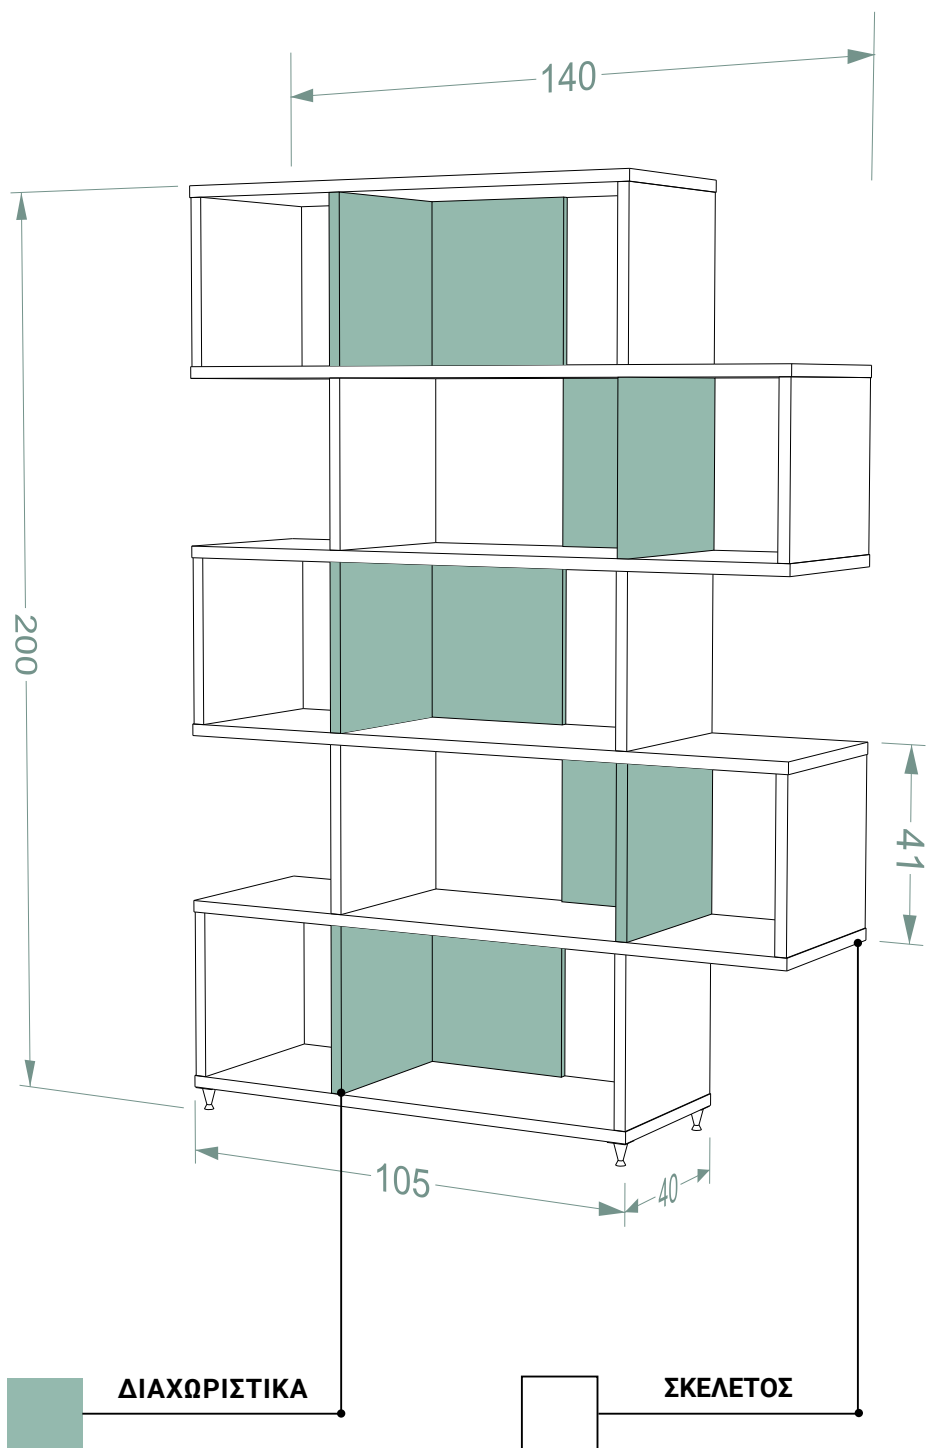

ΚΩΔΙΚΟΣ:
OROEB

ΣΥΡΤΑΡΙΑ - ΠΟΡΤΑ													
08	09	11	04	05	10	01	02	03	14	07	06	13	12
ΕΒΕΝΟΣ ΓΥΑΛΙΣΤΕΡΟ	ΖΕΒΡΑΝΟ ΓΥΑΛΙΣΤΕΡΟ	ΛΑΚΑ ΓΥΑΛΙΣΤΕΡΗ ΣΚΟΥΡΟΧΡΩΜΗ	ΕΒΕΝΟΣ MAT	ΖΕΒΡΑΝΟ MAT	ΛΑΚΑ ΓΥΑΛΙΣΤΕΡΗ ΑΝΟΙΧΤΟΧΡΩΜΗ	ΔΡΥΣ	ΤΕΧΝΗΤΟ ΔΡΥΣ	ΔΡΥΣ ΡΟΥΣΤΙΚ	ULTRA GLOSS PANEL	ΛΑΚΑ MAT ΣΚΟΥΡΟΧΡΩΜΗ	ΛΑΚΑ MAT ΑΝΟΙΧΤΟΧΡΩΜΗ	SUPER MAT PANEL	ΜΟΡΙΟΣΑΝΙΔΑ

ΣΚΕΛΕΤΟΣ	08	ΕΒΕΝΟΣ ΓΥΑΛΙΣΤΕΡΟ	1042€	1015€	997€	995€	985€	977€	943€	935€	897€
	09	ΖΕΒΡΑΝΟ ΓΥΑΛΙΣΤΕΡΟ									
	04	ΕΒΕΝΟΣ MAT	968€	945€	927€	922€	915€	907€	873€	865€	823€
	05	ΖΕΒΡΑΝΟ MAT									
	14	ULTRA GLOSS PANEL	912€	887€	868€	865€	855€	847€	813€	807€	767€
	11	ΛΑΚΑ ΓΥΑΛΙΣΤΕΡΗ ΣΚΟΥΡΟΧΡΩΜΗ	912€	887€	868€	865€	855€	847€	813€	807€	767€
	10	ΛΑΚΑ ΓΥΑΛΙΣΤΕΡΗ ΑΝΟΙΧΤΟΧΡΩΜΗ	870€	845€	827€	823€	813€	807€	772€	765€	727€
	01	ΔΡΥΣ	853€	827€	808€	807€	795€	788€	755€	747€	708€
	02	ΤΕΧΝΗΤΟ ΔΡΥΣ									
	03	ΔΡΥΣ ΡΟΥΣΤΙΚ									
	13	SUPER MAT PANEL	827€	802€	783€	780€	770€	762€	728€	720€	682€
	07	ΛΑΚΑ MAT ΣΚΟΥΡΟΧΡΩΜΗ	790€	765€	747€	743€	733€	727€	692€	685€	647€
	06	ΛΑΚΑ MAT ΑΝΟΙΧΤΟΧΡΩΜΗ	772€	750€	732€	727€	718€	710€	677€	668€	630€
	50	ΜΟΡΙΟΣΑΝΙΔΑ 50mm	770€	743€	727€	723€	713€	705€	672€	663€	625€
	38	ΜΟΡΙΟΣΑΝΙΔΑ 38mm	677€	653€	635€	630€	623€	615€	582€	573€	532€
12	ΜΟΡΙΟΣΑΝΙΔΑ 25mm	653€	630€	612€	607€	600€	592€	558€	550€	512€	

* Η μοριοσανίδα πάχους 38mm είναι διαθέσιμη σε συγκεκριμένα χρώματα

BIBΛΙΟΘΗΚΗ PARALEL

ΚΩΔΙΚΟΣ: **OROVA**

ΒΙΒΛΙΟΘΗΚΗ