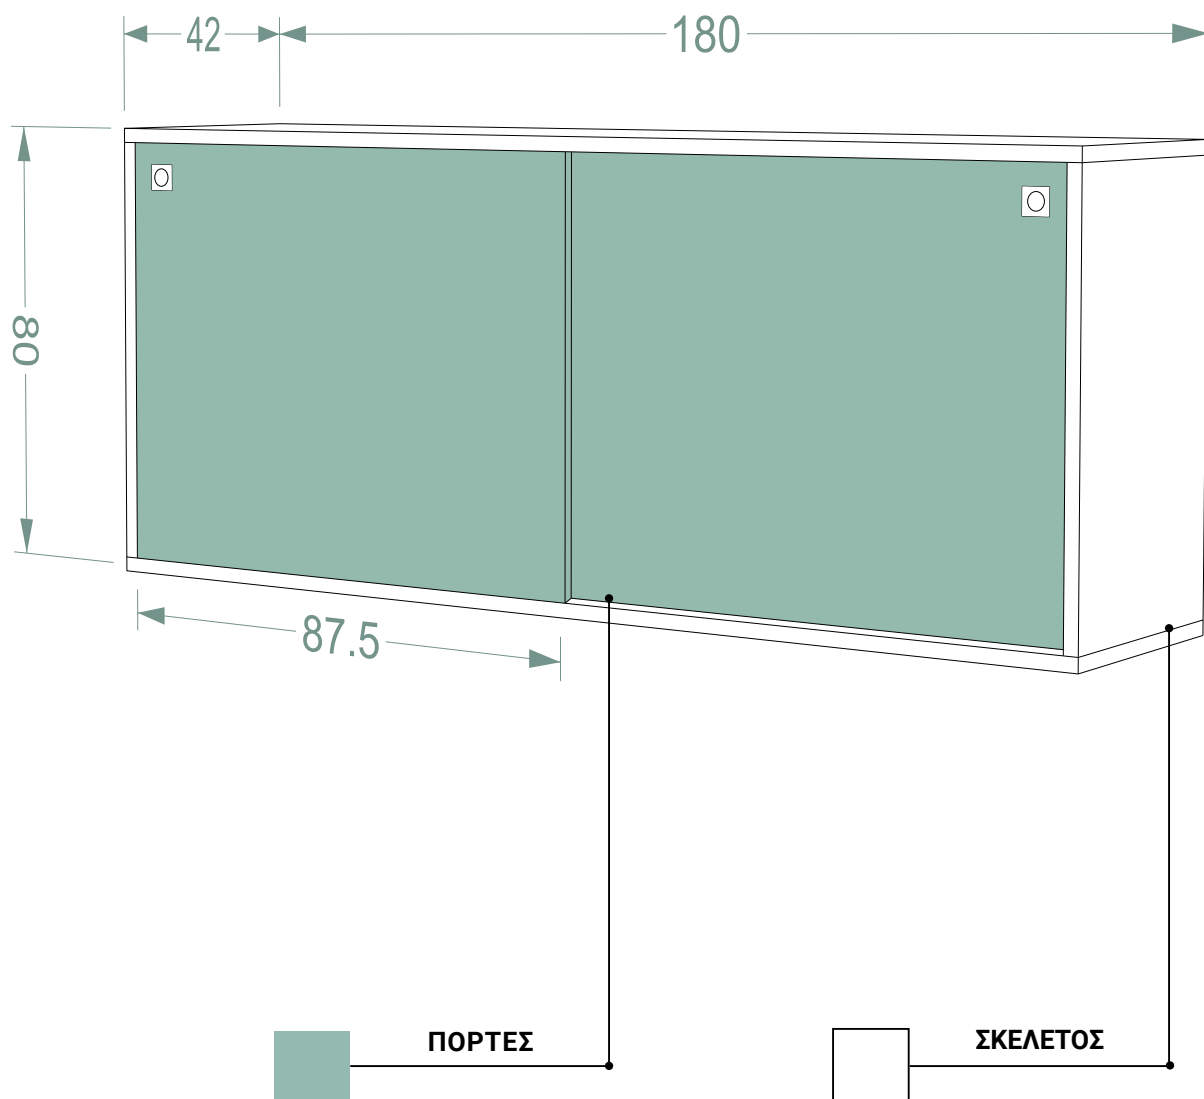

ΕΡΜΑΡΙΟ ORBIS ONE

ΚΩΔΙΚΟΣ: **OROEΒ**

ΕΡΜΑΡΙΟ

ΚΩΔΙΚΟΣ:
OROEB

ΣΥΡΤΑΡΙΑ - ΠΟΡΤΑ													
08	09	11	04	05	10	01	02	03	14	07	06	13	12
ΕΒΕΝΟΣ ΓΥΑΛΙΣΤΕΡΟ	ΖΕΒΡΑΝΟ ΓΥΑΛΙΣΤΕΡΟ	ΛΑΚΑ ΓΥΑΛΙΣΤΕΡΗ ΣΚΟΥΡΟΧΡΩΜΗ	ΕΒΕΝΟΣ MAT	ΖΕΒΡΑΝΟ MAT	ΛΑΚΑ ΓΥΑΛΙΣΤΕΡΗ ΑΝΟΙΧΤΟΧΡΩΜΗ	ΔΡΥΣ	ΤΕΧΝΗΤΟ ΔΡΥΣ	ΔΡΥΣ ΡΟΥΣΤΙΚ	ULTRA GLOSS PANEL	ΛΑΚΑ MAT ΣΚΟΥΡΟΧΡΩΜΗ	ΛΑΚΑ MAT ΑΝΟΙΧΤΟΧΡΩΜΗ	SUPER MAT PANEL	ΜΟΡΙΟΣΑΝΙΔΑ

ΣΚΕΛΕΤΟΣ	08	ΕΒΕΝΟΣ ΓΥΑΛΙΣΤΕΡΟ	1042€	1015€	997€	995€	985€	977€	943€	935€	897€
	09	ΖΕΒΡΑΝΟ ΓΥΑΛΙΣΤΕΡΟ									
	04	ΕΒΕΝΟΣ MAT	968€	945€	927€	922€	915€	907€	873€	865€	823€
	05	ΖΕΒΡΑΝΟ MAT									
	14	ULTRA GLOSS PANEL	912€	887€	868€	865€	855€	847€	813€	807€	767€
	11	ΛΑΚΑ ΓΥΑΛΙΣΤΕΡΗ ΣΚΟΥΡΟΧΡΩΜΗ	912€	887€	868€	865€	855€	847€	813€	807€	767€
	10	ΛΑΚΑ ΓΥΑΛΙΣΤΕΡΗ ΑΝΟΙΧΤΟΧΡΩΜΗ	870€	845€	827€	823€	813€	807€	772€	765€	727€
	01	ΔΡΥΣ	853€	827€	808€	807€	795€	788€	755€	747€	708€
	02	ΤΕΧΝΗΤΟ ΔΡΥΣ									
	03	ΔΡΥΣ ΡΟΥΣΤΙΚ									
	13	SUPER MAT PANEL	827€	802€	783€	780€	770€	762€	728€	720€	682€
	07	ΛΑΚΑ MAT ΣΚΟΥΡΟΧΡΩΜΗ	790€	765€	747€	743€	733€	727€	692€	685€	647€
	06	ΛΑΚΑ MAT ΑΝΟΙΧΤΟΧΡΩΜΗ	772€	750€	732€	727€	718€	710€	677€	668€	630€
	50	ΜΟΡΙΟΣΑΝΙΔΑ 50mm	770€	743€	727€	723€	713€	705€	672€	663€	625€
	38	ΜΟΡΙΟΣΑΝΙΔΑ 38mm	677€	653€	635€	630€	623€	615€	582€	573€	532€
12	ΜΟΡΙΟΣΑΝΙΔΑ 25mm	653€	630€	612€	607€	600€	592€	558€	550€	512€	

* Η μοριοσανίδα πάχους 38mm είναι διαθέσιμη σε συγκεκριμένα χρώματα