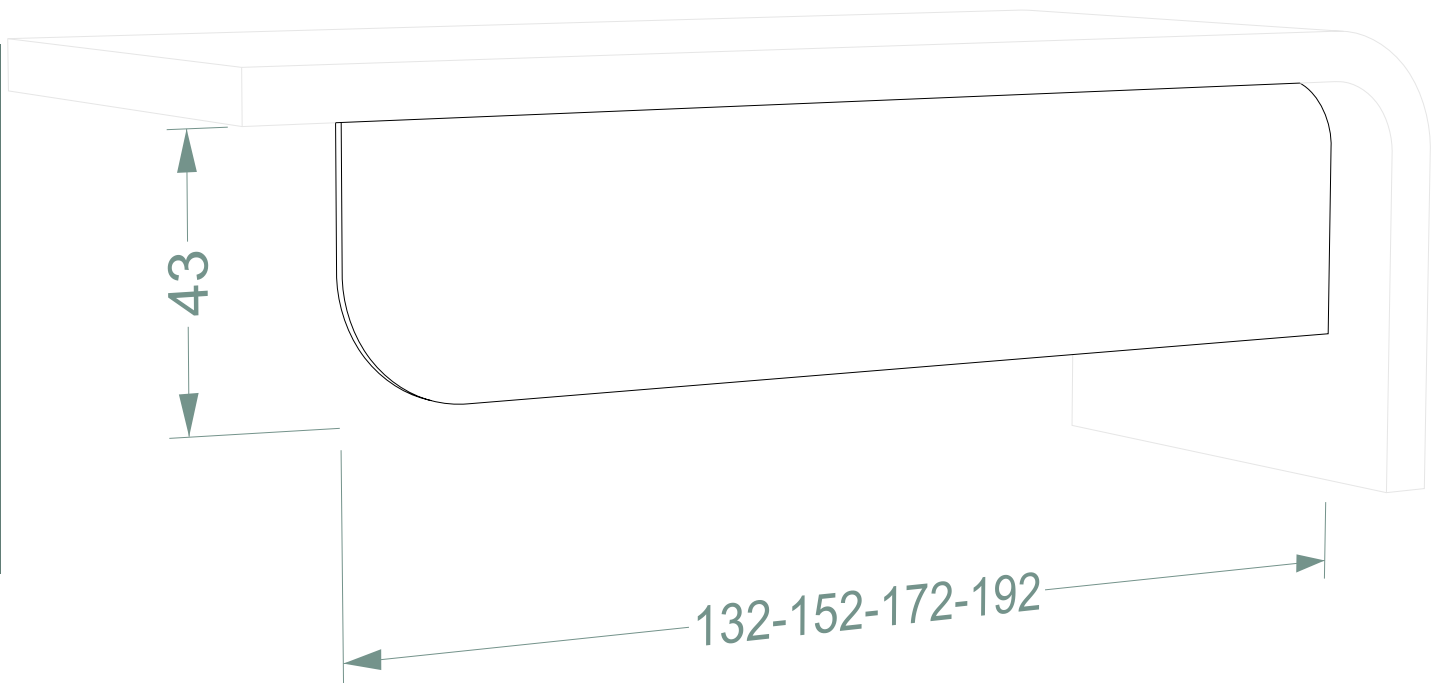

ΜΕΤΩΠΗ ΓΡΑΦΕΙΟΥ ORBIS ONE

ΚΩΔΙΚΟΣ: **OROM**

ΜΕΤΩΠΗ

ΚΩΔΙΚΟΣ:
ΟΡΟΜ

		ΤΙΜΗ ΑΝΑ ΔΙΑΣΤΑΣΗ				
		132cm	152cm	172cm	192cm	
ΥΛΙΚΟ (ΚΑΤΑΣΚΕΥΗΣ)	08	ΕΒΕΝΟΣ ΓΥΑΛΙΣΤΕΡΟ	165€	184€	204€	223€
	09	ΖΕΒΡΑΝΟ ΓΥΑΛΙΣΤΕΡΟ				
	04	ΕΒΕΝΟΣ ΜΑΤ	137€	152€	167€	182€
	05	ΖΕΒΡΑΝΟ ΜΑΤ				
	01	ΔΡΥΣ	133€	147€	161€	176€
	02	ΤΕΧΝΗΤΟ ΔΡΥΣ				
	03	ΔΡΥΣ ΡΟΥΣΤΙΚ				
	11	ΛΑΚΑ ΓΥΑΛΙΣΤΕΡΗ ΣΚΟΥΡΟΧΡΩΜΗ	132€	147€	162€	177€
	10	ΛΑΚΑ ΓΥΑΛΙΣΤΕΡΗ ΑΝΟΙΧΤΟΧΡΩΜΗ	124€	138€	151€	165€
	07	ΛΑΚΑ ΜΑΤ ΣΚΟΥΡΟΧΡΩΜΗ	96€	105€	115€	124€
	06	ΛΑΚΑ ΜΑΤ ΑΝΟΙΧΤΟΧΡΩΜΗ				
	12	ΜΟΡΙΟΣΑΝΙΔΑ	74€	79€	84€	90€