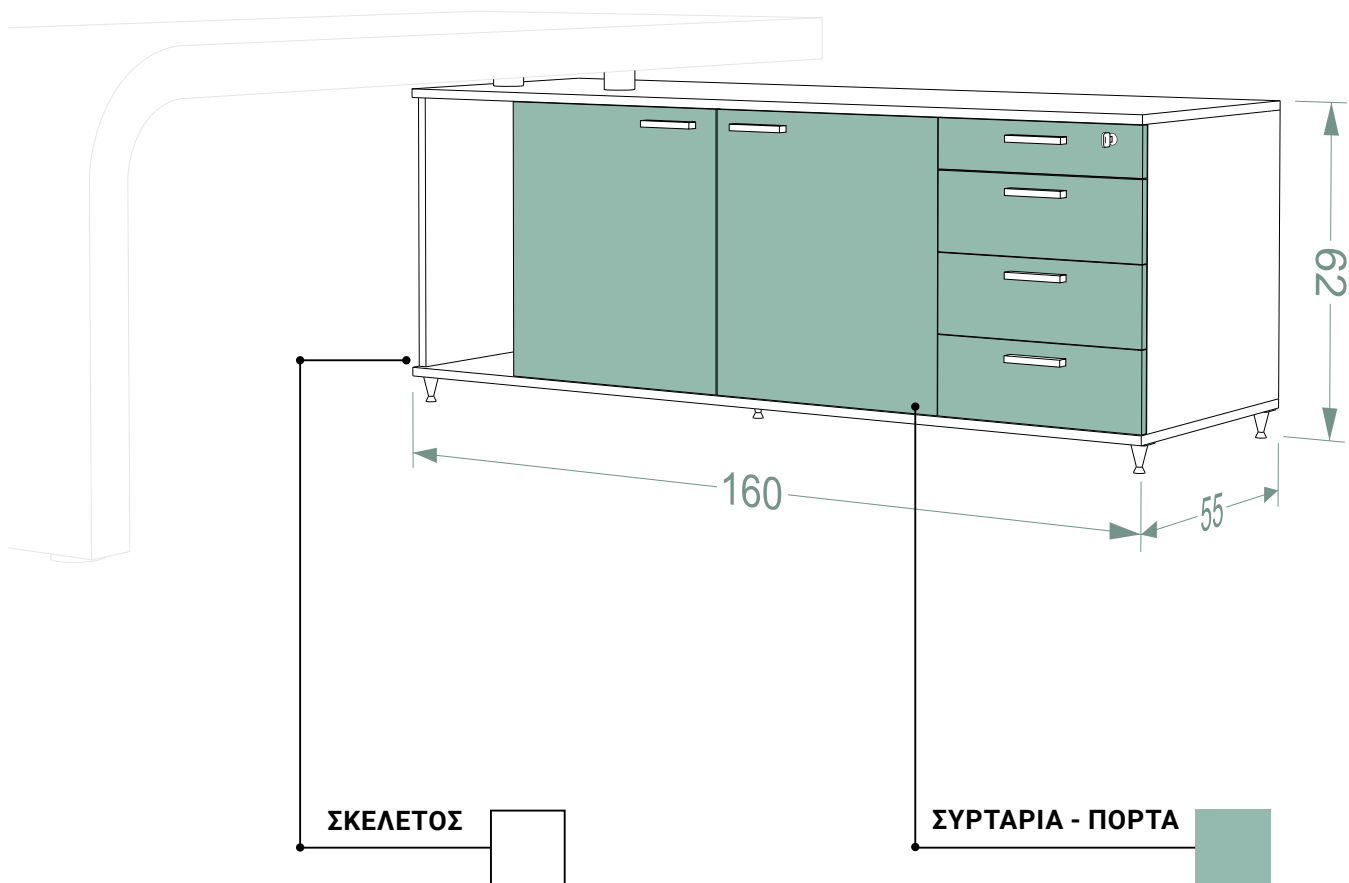

ΒΟΗΘΗΤΙΚΟ ORBIS ONE

ΚΩΔΙΚΟΣ: **OROVA**

ΒΟΗΘΗΤΙΚΟ

RIGHT

LEFT

ΚΩΔΙΚΟΣ:
OROVA

ΣΥΡΤΑΡΙΑ - ΠΟΡΤΑ													
08	09	11	10	04	05	01	02	03	07	06	14	13	12
ΕΒΕΝΟΣ ΓΥΑΛΙΣΤΕΡΟ	ΖΕΒΡΑΝΟ ΓΥΑΛΙΣΤΕΡΟ	ΛΑΚΑ ΓΥΑΛΙΣΤΕΡΗ ΣΚΟΥΡΟΧΡΩΜΗ	ΛΑΚΑ ΓΥΑΛΙΣΤΕΡΗ ΑΝΟΙΧΤΟΧΡΩΜΗ	ΕΒΕΝΟΣ ΜΑΤ	ΖΕΒΡΑΝΟ ΜΑΤ	ΔΡΥΣ	ΤΕΧΝΗΤΟ ΔΡΥΣ	ΔΡΥΣ ΡΟΥΣΤΙΚ	ΛΑΚΑ ΜΑΤ ΣΚΟΥΡΟΧΡΩΜΗ	ΛΑΚΑ ΜΑΤ ΑΝΟΙΧΤΟΧΡΩΜΗ	ULTRA GLOSS PANEL	SUPER MAT PANEL	ΜΟΡΙΟΣΑΝΙΔΑ

ΣΚΕΛΕΤΟΣ	08	ΕΒΕΝΟΣ ΓΥΑΛΙΣΤΕΡΟ	1008€	992€	983€	975€	968€	958€	950€	947€	922€	898€
	09	ΖΕΒΡΑΝΟ ΓΥΑΛΙΣΤΕΡΟ										
	11	ΛΑΚΑ ΓΥΑΛΙΣΤΕΡΗ ΣΚΟΥΡΟΧΡΩΜΗ	950€	935€	923€	915€	910€	898€	893€	887€	862€	838€
	10	ΛΑΚΑ ΓΥΑΛΙΣΤΕΡΗ ΑΝΟΙΧΤΟΧΡΩΜΗ	912€	898€	887€	878€	873€	862€	853€	850€	825€	802€
	04	ΕΒΕΝΟΣ ΜΑΤ	882€	867€	855€	850€	842€	830€	825€	818€	797€	770€
	05	ΖΕΒΡΑΝΟ ΜΑΤ										
	01	ΔΡΥΣ	855€	842€	830€	825€	817€	805€	798€	793€	770€	745€
	02	ΤΕΧΝΗΤΟ ΔΡΥΣ										
	03	ΔΡΥΣ ΡΟΥΣΤΙΚ										
	07	ΛΑΚΑ ΜΑΤ ΣΚΟΥΡΟΧΡΩΜΗ	817€	802€	790€	782€	777€	765€	757€	753€	728€	705€
	06	ΛΑΚΑ ΜΑΤ ΑΝΟΙΧΤΟΧΡΩΜΗ	788€	770€	762€	753€	748€	737€	728€	725€	700€	675€
	14	ULTRA GLOSS PANEL	752€	737€	725€	717€	712€	700€	695€	688€	663€	640€
	13	SUPER MAT PANEL	657€	643€	632€	623€	618€	607€	598€	595€	570€	547€
	12	ΜΟΡΙΟΣΑΝΙΔΑ	587€	570€	562€	553€	543€	535€	527€	522€	498€	473€

ΒΟΗΘΗΤΙΚΟ