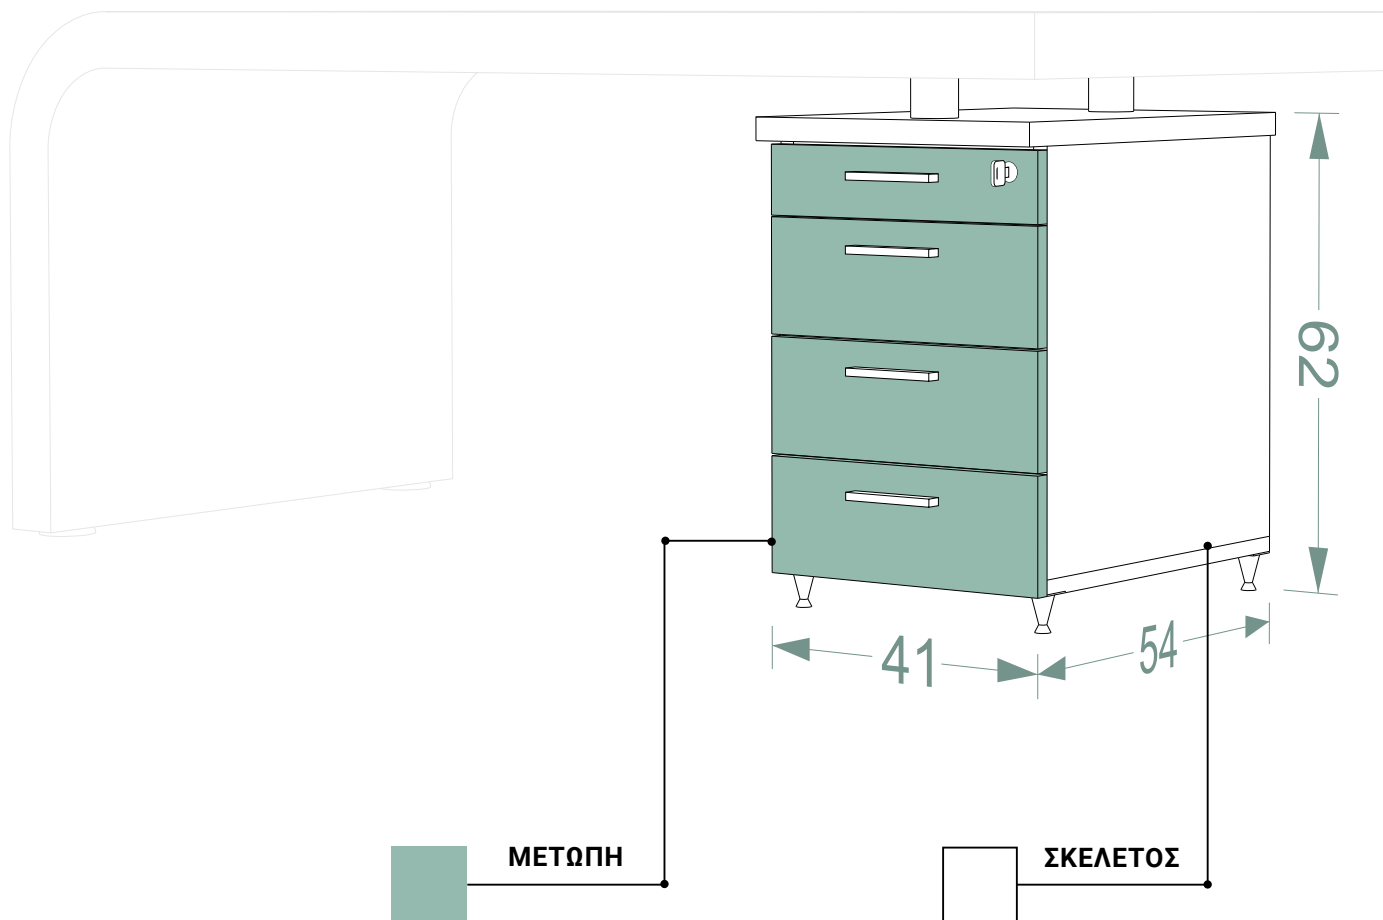

ΣΥΡΤΑΡΙΕΡΑ ORBIS ONE
ΜΕ 3 ΣΥΡΤΑΡΙΑ & ΜΟΛΥΒΟΘΗΚΗ
ΜΕ ΤΗΛΕΣΚΟΠΙΚΟ ΟΔΗΓΟ

ΚΩΔΙΚΟΣ: **OROS**

ΣΥΡΤΑΡΙΕΡΑ

ΚΩΔΙΚΟΣ:
OROS

		ΜΕΤΩΠΗ											
		08	09	04	05	01	02	03	10	11	07	06	12
		ΕΒΕΝΟΣ ΓΥΑΛΙΣΤΕΡΟ	ΖΕΒΡΑΝΟ ΓΥΑΛΙΣΤΕΡΟ	ΕΒΕΝΟΣ ΜΑΤ	ΖΕΒΡΑΝΟ ΜΑΤ	ΔΡΥΣ	ΤΕΧΝΗΤΟ ΔΡΥΣ	ΔΡΥΣ ΡΟΥΣΤΙΚ	ΛΑΚΑ ΓΥΑΛΙΣΤΕΡΗ ΑΝΟΙΧΤΟΧΡΩΜΗ	ΛΑΚΑ ΓΥΑΛΙΣΤΕΡΗ ΣΚΟΥΡΟΧΡΩΜΗ	ΛΑΚΑ ΜΑΤ ΣΚΟΥΡΟΧΡΩΜΗ	ΛΑΚΑ ΜΑΤ ΑΝΟΙΧΤΟΧΡΩΜΗ	ΜΟΡΙΟΣΑΝΙΔΑ
ΣΚΕΛΕΤΟΣ	04	ΕΒΕΝΟΣ ΜΑΤ	420€	410€	408€	405€	398€	395€	375€				
	05	ΖΕΒΡΑΝΟ ΜΑΤ											
	07	ΛΑΚΑ ΜΑΤ ΣΚΟΥΡΟΧΡΩΜΗ	415€	405€	400€	398€	390€	388€	370€				
	01	ΔΡΥΣ	413€	403€	400€	398€	390€	388€	368€				
	02	ΤΕΧΝΗΤΟ ΔΡΥΣ											
	03	ΔΡΥΣ ΡΟΥΣΤΙΚ											
	06	ΛΑΚΑ ΜΑΤ ΑΝΟΙΧΤΟΧΡΩΜΗ	393€	383€	380€	378€	370€	368€	350€				
	12	ΜΟΡΙΟΣΑΝΙΔΑ	248€	238€	235€	233€	225€	223€	203€