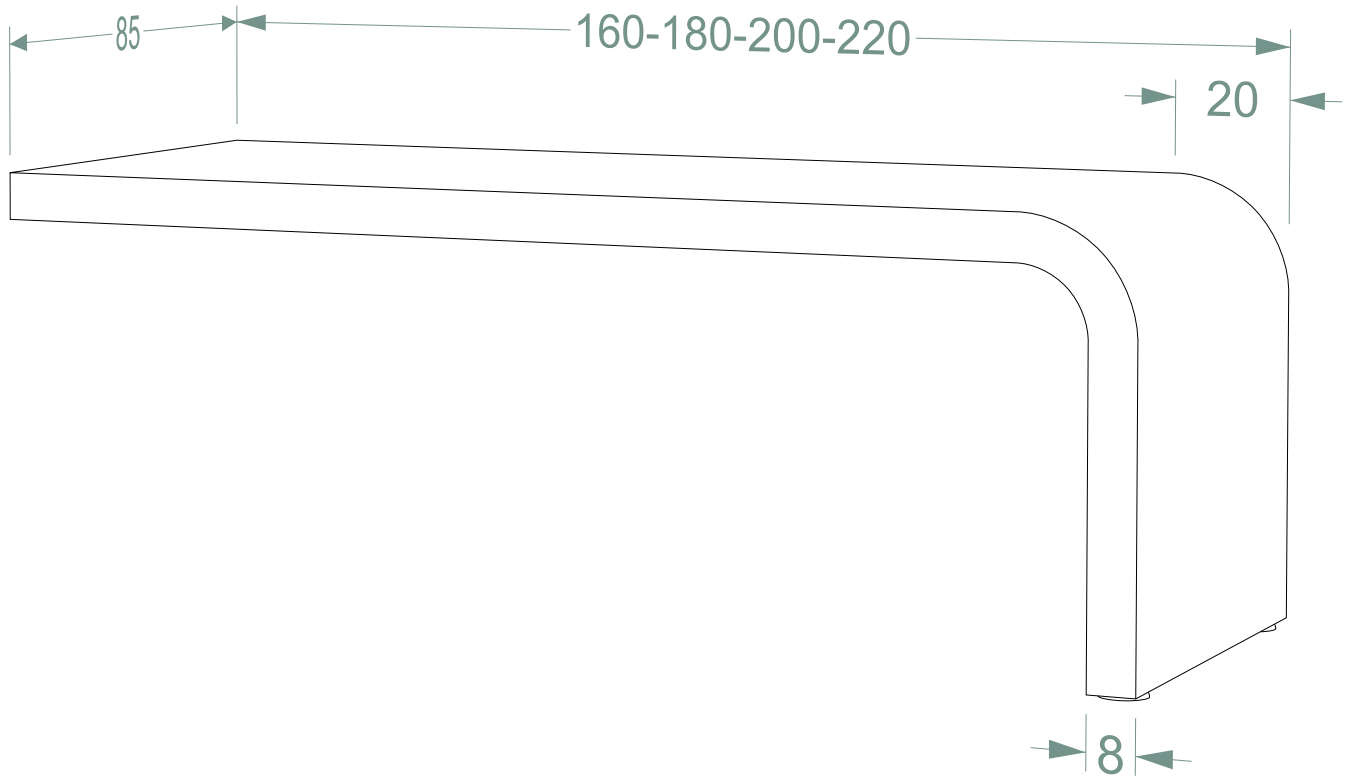

ΔΙΕΥΘΥΝΤΙΚΟ ΓΡΑΦΕΙΟ ORBIS ONE

ΚΩΔΙΚΟΣ: **OROG**

ΓΡΑΦΕΙΟ

ΚΩΔΙΚΟΣ:
ΟΡΟΓ

---	---
-----	-----

ΤΙΜΗ ΑΝΑ ΔΙΑΣΤΑΣΗ

		ΤΙΜΗ ΑΝΑ ΔΙΑΣΤΑΣΗ				
		160cm	180cm	200cm	220cm	
ΥΛΙΚΟ (ΚΑΤΑΣΚΕΥΗΣ)	08	ΕΒΕΝΟΣ ΓΥΑΛΙΣΤΕΡΟ	1278€	1366€	1455€	1543€
	09	ΖΕΒΡΑΝΟ ΓΥΑΛΙΣΤΕΡΟ				
	11	ΛΑΚΑ ΓΥΑΛΙΣΤΕΡΗ ΣΚΟΥΡΟΧΡΩΜΗ	1245€	1333€	1421€	1509€
	10	ΛΑΚΑ ΓΥΑΛΙΣΤΕΡΗ ΑΝΟΙΧΤΟΧΡΩΜΗ	1128€	1206€	1283€	1361€
	07	ΛΑΚΑ ΜΑΤ ΣΚΟΥΡΟΧΡΩΜΗ	1011€	1078€	1146€	1213€
	04	ΕΒΕΝΟΣ ΜΑΤ	990€	1052€	1115€	1178€
	05	ΖΕΒΡΑΝΟ ΜΑΤ				
	01	ΔΡΥΣ	954€	1014€	1074€	1133€
	02	ΤΕΧΝΗΤΟ ΔΡΥΣ				
	03	ΔΡΥΣ ΡΟΥΣΤΙΚ				
	06	ΛΑΚΑ ΜΑΤ ΑΝΟΙΧΤΟΧΡΩΜΗ	941€	1002€	1063€	1124€