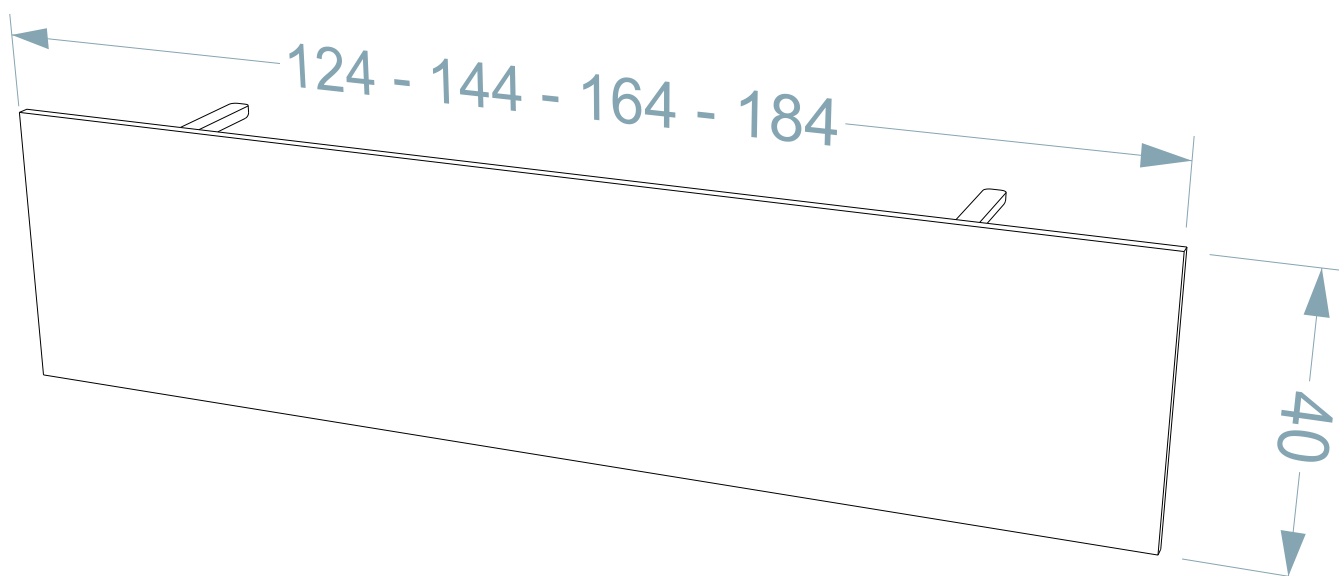

* **ΧΡΩΜΑ ΣΚΕΛΕΤΟΥ:** Σε Λευκό ή Μαύρο υπάρχει έξτρα χρέωση +26€

Μετώπη γραφείου μελαμίνης **PRISMA**

ΕΠΙΦΑΝΕΙΑ: Μελαμίνη 18mm

ΧΡΩΜΑ: Basic | Premium

ΜΕΤΩΠΗ

| ΚΩΔΙΚΟΣ | ΔΙΑΣΤΑΣΕΙΣ | ΤΙΜΗ (ΑΝΑ ΧΡΩΜΑ) | | | | |
|---------|------------------------|------------------|---------|-------|-------------|------------|
| | | BASIC | PREMIUM | GLOSS | SUPER GLOSS | ΛΑΚΑ ΓΥΑΛ. |
| PRM1009 | 124 X 40 (Γραφείο 140) | 32€ | 36€ | 46€ | 60€ | 90€ |
| PRM1010 | 144 X 40 (Γραφείο 160) | 35€ | 40€ | 51€ | 67€ | 102€ |
| PRM1011 | 164 X 40 (Γραφείο 180) | 37€ | 43€ | 56€ | 74€ | 114€ |
| PRM1012 | 184 X 40 (Γραφείο 200) | 40€ | 46€ | 60€ | 81€ | 126€ |