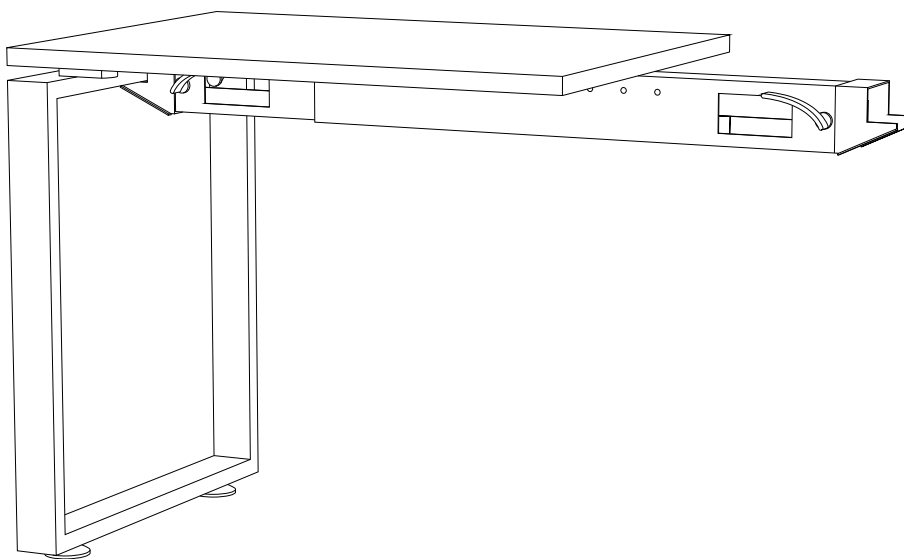

Βοηθητικό **PRISMA**

ΕΠΙΦΑΝΕΙΑ: Μελαμίνη 25mm

ΧΡΩΜΑ: Basic | Premium

ΒΟΗΘΗΤΙΚΟ

ΚΩΔΙΚΟΣ	ΔΙΑΣΤΑΣΕΙΣ	ΤΙΜΗ (ΑΝΑ ΧΡΩΜΑ)	
		BASIC	PREMIUM
PRB1017	85X60	136€	140€
PRB1018	120X60	145€	151€