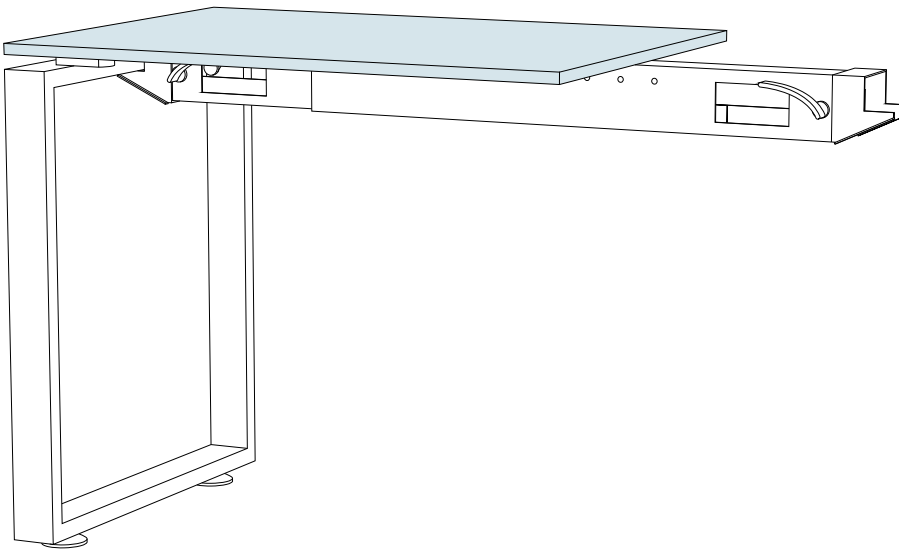

Βοηθητικό PRISMA

ΕΠΙΦΑΝΕΙΑ: Γυαλί 10mm

ΧΡΩΜΑ: Σκούρο | Ανοιχτό

ΚΩΔΙΚΟΣ	ΔΙΑΣΤΑΣΕΙΣ	ΤΙΜΗ (ΑΝΑ ΧΡΩΜΑ)			
		ΑΠΛΟ	EXTRA CLEAR	ΨΗΜΜΕΝΟ	ΨΗΜΜΕΝΟ EXTRA CLEAR
PRB1019	85X60	307€	329€	320€	331€
PRB1020	120X60	347€	377€	367€	383€

* Στα ανοιχτά χρώματα (πχ Λευκό) τοποθετείται **EXTRA CLEAR** γυαλί γιατί το απλό θα προσθέσει πράσινο τόνο στην απόχρωση.

* Σε σκούρα χρώματα μπορεί να μπει και το απλό γυαλί.

* Το ψημμένο γυαλί έχει πολύ μεγαλύτερη αντοχή σε θραύση και είναι προερατικό.