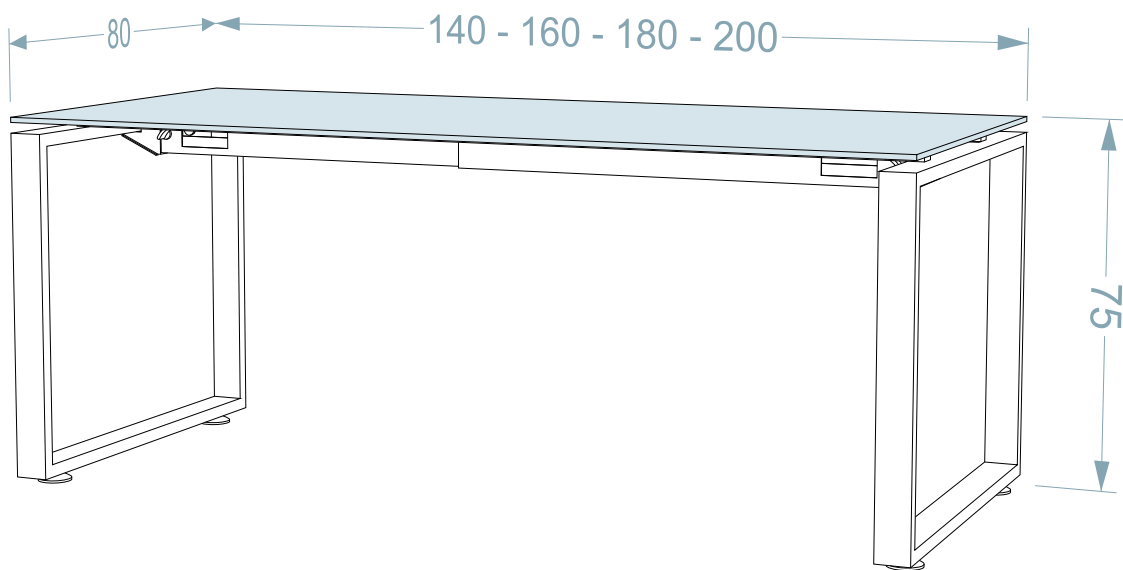

* **ΧΡΩΜΑ ΣΚΕΛΕΤΟΥ:** Σε Λευκό ή Μαύρο υπάρχει έξτρα χρέωση +26€

Γραφείο με γυαλί PRISMA

ΣΚΕΛΕΤΟΣ: Μεταλικός (Βαφής RAL9006)

ΔΙΑΤΟΜΗ: 65X25X2

ΕΠΙΦΑΝΕΙΑ: Γυαλί 10mm

ΧΡΩΜΑ: Σκούρο | Ανοιχτό

| ΚΩΔΙΚΟΣ | ΔΙΑΣΤΑΣΕΙΣ | ΤΙΜΗ (ΑΝΑ ΧΡΩΜΑ) | | | |
|---------|---------------|------------------|-------------|---------|------------------------|
| | | ΑΠΛΟ | EXTRA CLEAR | ΨΗΜΜΕΝΟ | ΨΗΜΜΕΝΟ EXTRA CLEAR |
| PRG1005 | 140 X 80 X 75 | 475€ | 521€ | 510€ | 536€ |
| PRG1006 | 160 X 80 X 75 | 505€ | 558€ | 546€ | 575€ |
| PRG1007 | 180 X 80 X 75 | 535€ | 594€ | 582€ | 615€ |
| PRG1008 | 200 X 80 X 75 | 565€ | 631€ | 618€ | 654€ |