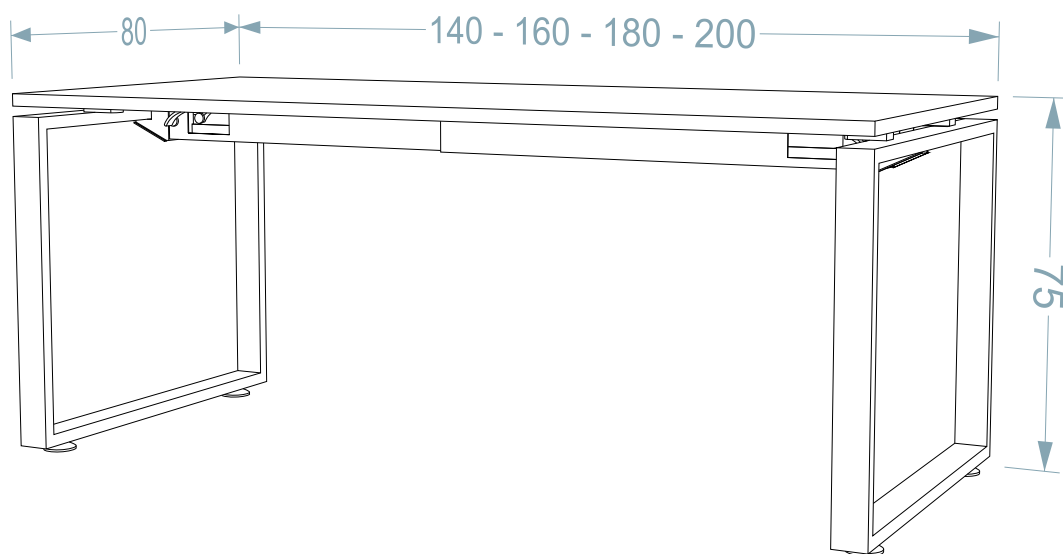

Γραφείο μελαμίνης **PRISMA**

ΣΚΕΛΕΤΟΣ: Μεταλικός (Βαφής RAL9006)

ΔΙΑΤΟΜΗ: 65X25X2

ΕΠΙΦΑΝΕΙΑ: Μελαμίνη 25mm

ΧΡΩΜΑ: Basic | Premium

| ΚΩΔΙΚΟΣ | ΔΙΑΣΤΑΣΕΙΣ | ΤΙΜΗ (ΑΝΑ ΧΡΩΜΑ) | |
|---------|---------------|------------------|---------|
| | | BASIC | PREMIUM |
| PRG1001 | 140 X 80 X 75 | 237€ | 247€ |
| PRG1002 | 160 X 80 X 75 | 244€ | 254€ |
| PRG1003 | 180 X 80 X 75 | 250€ | 262€ |
| PRG1004 | 200 X 80 X 75 | 257€ | 270€ |