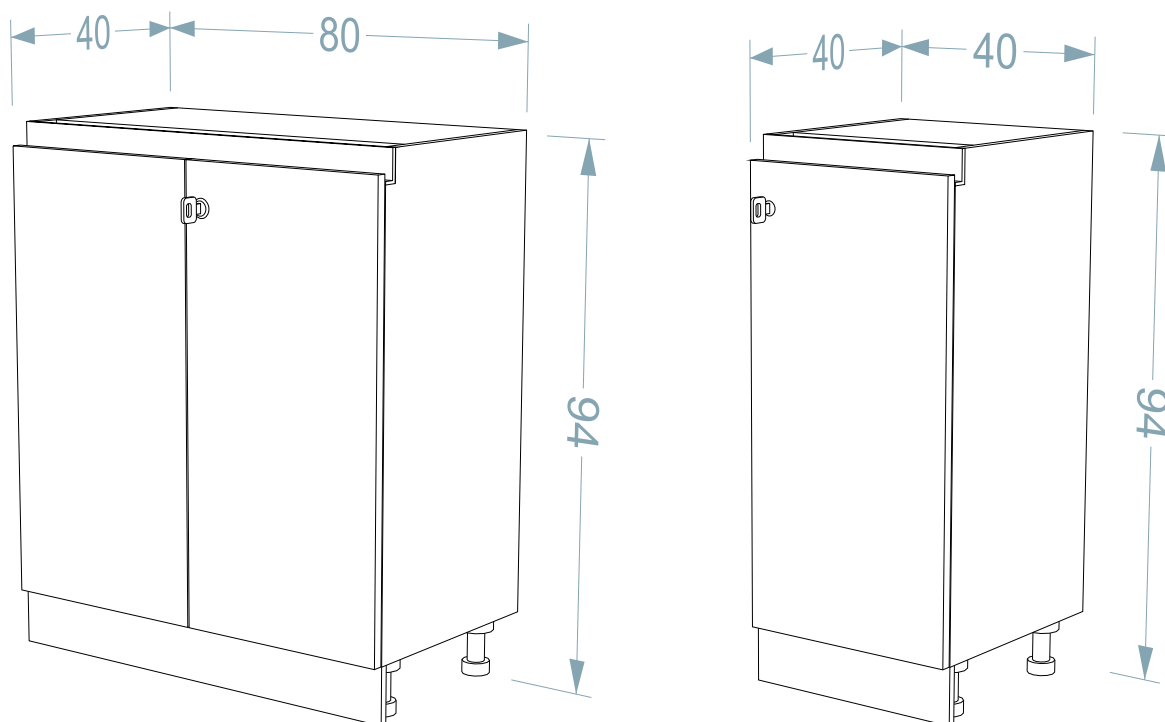

Ερμάριο **PRISMA** με κρυφή χειρολαβή **Gola**

Τοποθετούνται σε σειρά με ενιαίο καπάκι επάνω και πλαινά. Στο κάτω μέρος τοποθετείται μπάζο αλουμινίου ή μελαμίνης. Οι μεντεσέδες είναι με φρένο.

ΥΛΙΚΟ: Μελαμίνη πάχους (18mm σκελετός - πόρτες), (8mm πλάτη), (25mm ράφι)

ΡΑΦΙ: Κινητό

ΧΡΩΜΑ: Basic | Premium

ΚΩΔΙΚΟΣ	ΔΙΑΣΤΑΣΕΙΣ	ΣΚΕΛΕΤΟΣ	ΥΛΙΚΟ ΠΟΡΤΕΣ				
			BASIC	PREMIUM	GLOSS	SUPER GLOSS	ΛΑΚΑ ΓΥΑΛΥΣΤΕΡΗ
PRE1033	80MX80YX40B	BASIC	165€	169€	185€	206€	256€
PRE1034	80MX80YX40B	PREMIUM	174€	183€	199€	220€	270€

ΚΩΔΙΚΟΣ	ΔΙΑΣΤΑΣΕΙΣ	ΣΚΕΛΕΤΟΣ	ΥΛΙΚΟ ΠΟΡΤΕΣ				
			BASIC	PREMIUM	GLOSS	SUPER GLOSS	ΛΑΚΑ ΓΥΑΛΥΣΤΕΡΗ
PRE1035	40MX80YX40B	BASIC	127€	130€	142€	158€	197€
PRE1036	40MX80YX40B	PREMIUM	134€	141€	153€	169€	208€