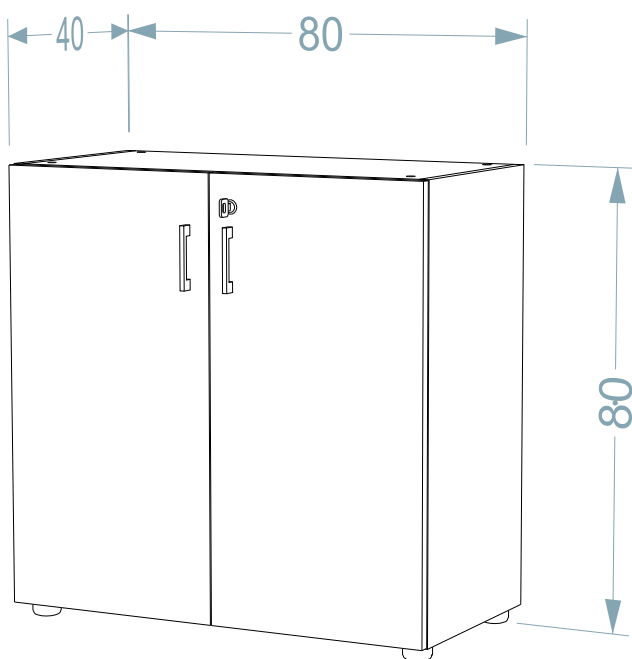

Ερμάριο PRISMA

ΥΛΙΚΟ: Μελαμίνη πάχους (18mm σκελετός - πόρτες), (8mm πλάτη), (25mm ράφι)

ΡΑΦΙ: Κινητό

ΧΡΩΜΑ ΣΚΕΛΕΤΟΥ: Basic | Premium

ΧΡΩΜΑ ΠΟΡΤΕΣ: Basic | Premium | Gloss | Super Gloss | Λάκα Γυαλιστερή

ΚΩΔΙΚΟΣ	ΔΙΑΣΤΑΣΕΙΣ	ΣΚΕΛΕΤΟΣ	ΥΛΙΚΟ ΠΟΡΤΕΣ				
			BASIC	PREMIUM	GLOSS	SUPER GLOSS	ΛΑΚΑ ΓΥΑΛΥΣΤΕΡΗ
PRE1027	80MX80YX40B	BASIC	138€	141€	156€	175€	221€
PRE1028	80MX80YX40B	PREMIUM	150€	154€	168€	187€	234€

ΚΩΔΙΚΟΣ	ΔΙΑΣΤΑΣΕΙΣ	ΣΚΕΛΕΤΟΣ	ΥΛΙΚΟ ΠΟΡΤΕΣ				
			BASIC	PREMIUM	GLOSS	SUPER GLOSS	ΛΑΚΑ ΓΥΑΛΥΣΤΕΡΗ
PRE1029	40MX80YX40B	BASIC	99€	101€	108€	117€	141€
PRE1030	40MX80YX40B	PREMIUM	107€	108€	116€	125€	149€