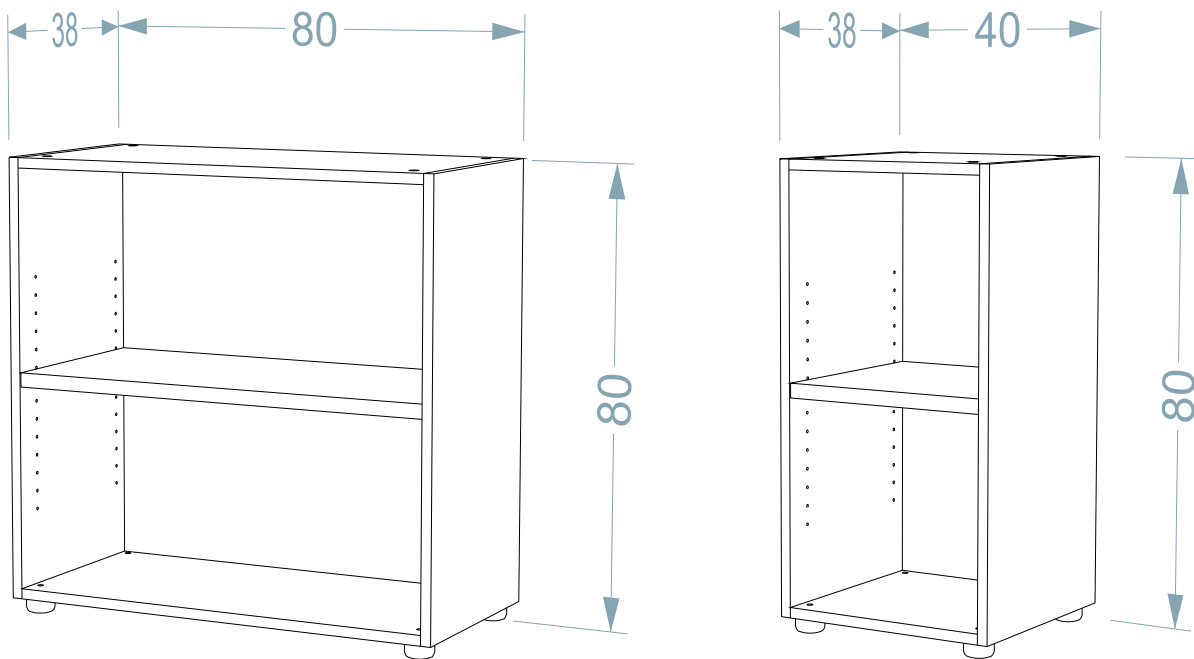

Ερμάριο ανοιχτό **PRISMA**

ΥΛΙΚΟ: Μελαμίνη πάχους (18mm σκελετός - πόρτες), (8mm πλάτη), (25mm ράφι)

ΡΑΦΙ: Κινητό

ΧΡΩΜΑ: Basic | Premium

ΚΩΔΙΚΟΣ	ΔΙΑΣΤΑΣΕΙΣ	ΤΙΜΗ ΒΑΣΗ ΧΡΩΜΑΤΟΣ	
		BASIC	PREMIUM
PRE1031	80M X 80Y X 40B	108€	121€
PRE1032	40M X 80Y X 40B	83€	91€