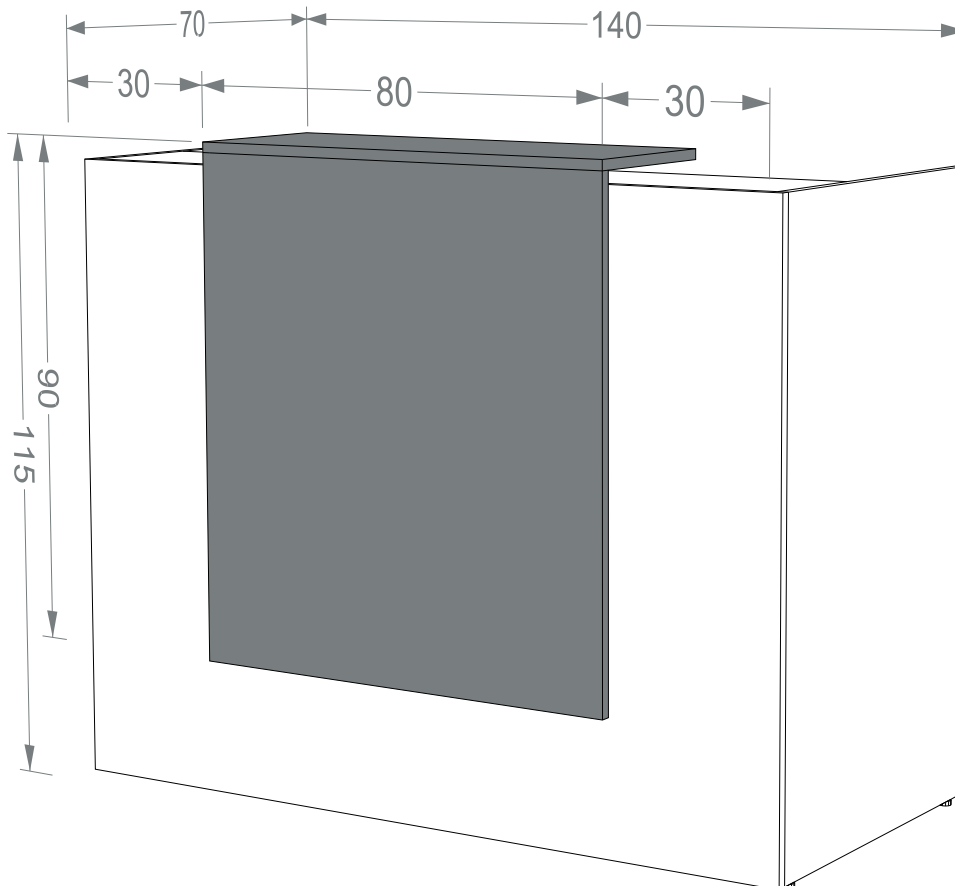

Reception

Semplice 140

Διαστάσεις: 140x70x115

ΚΩΔΙΚΟΣ: SR1002

ΥΛΙΚΑ: Basic | Premium | Ultra Gloss | Super Mat

EXTRA: Κρυφός Φωτισμός

RECEPTION

		Βασικό Χρώμα			
		BASIC	PREMIUM	SUPER MAT - GLOSS	ULTRA GLOSS - POLYLAC
Διακοσμητικό	BASIC	320 €	354 €	410 €	503 €
	PREMIUM	330 €	364 €	420 €	514 €
	SUPER MAT - GLOSS	355 €	389 €	445 €	538 €
	ULTRA GLOSS	390 €	424 €	480 €	573 €

*Κρυφός Φωτισμός: Χρέωση 92€