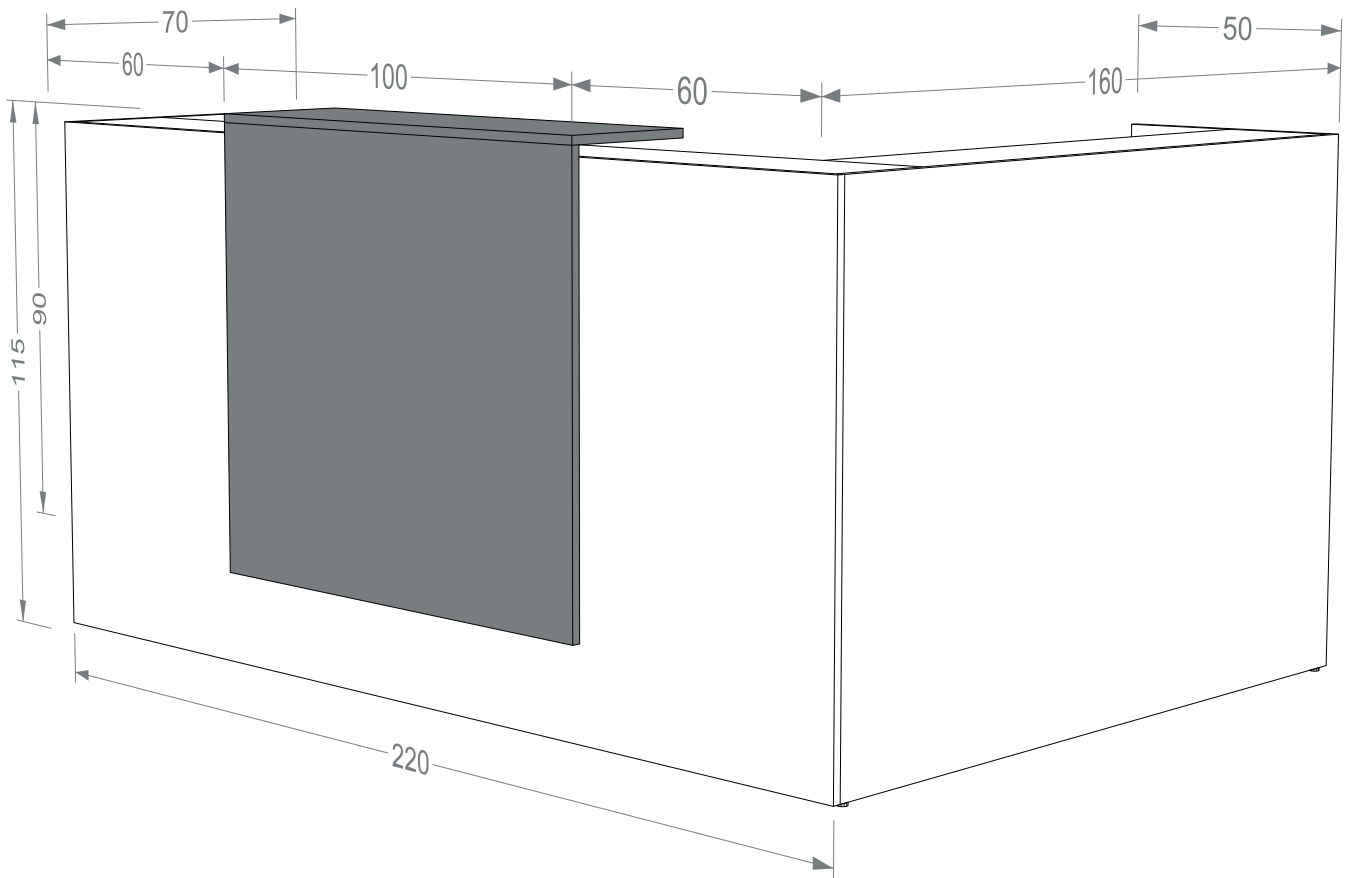

Reception

Semplice Plus 220

Διαστάσεις: 220x160x70x115

ΚΩΔΙΚΟΣ: SR1006

ΥΛΙΚΑ: Basic | Premium | Ultra Gloss | Super Mat

EXTRA: Κρυφός Φωτισμός

RECEPTION

		Βασικό Χρώμα			
		BASIC	PREMIUM	SUPER MAT - GLOSS	ULTRA GLOSS - POLYLAC
Διακοσμητικό	BASIC	525 €	589 €	695 €	871 €
	PREMIUM	535 €	599 €	705 €	882 €
	SUPER MAT - GLOSS	560 €	624 €	730 €	907 €
	ULTRA GLOSS	595 €	659 €	765 €	942 €

*Κρυφός Φωτισμός: Χρέωση 92€