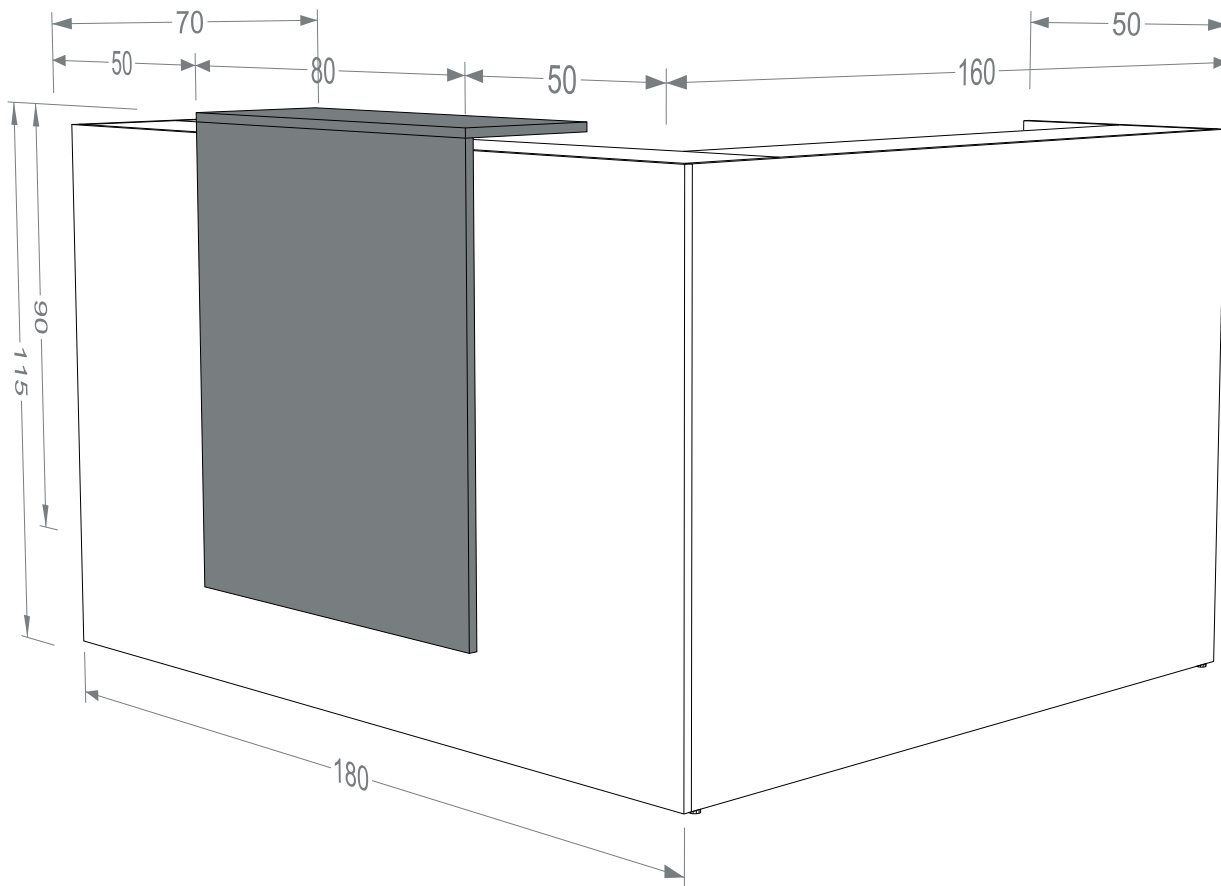

*Κρυφός Φωτισμός: Χρέωση 92€

Reception

Semplice Plus 180

Διαστάσεις: 180x160x70x115

ΚΩΔΙΚΟΣ: SR1006

ΥΛΙΚΑ: Basic | Premium | Ultra Gloss | Super Mat

EXTRA: Κρυφός Φωτισμός

RECEPTION