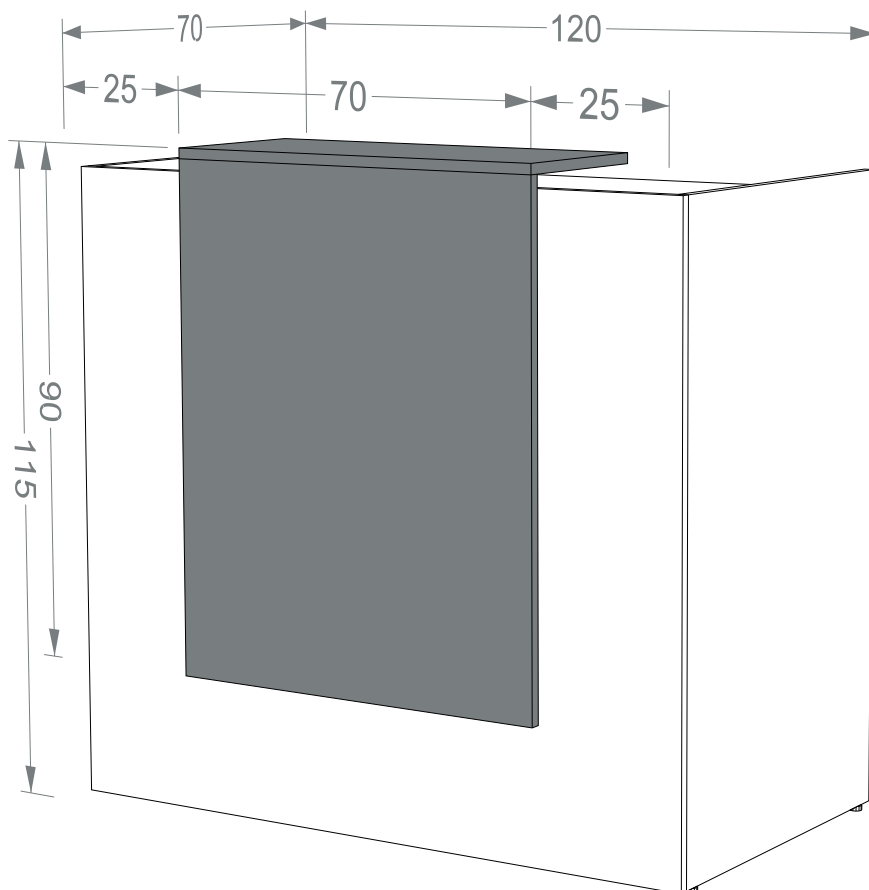

Reception

Semplice 120

Διαστάσεις: 120x70x115

ΚΩΔΙΚΟΣ: SR1001

ΥΛΙΚΑ: Basic | Premium | Ultra Gloss | Super Mat

EXTRA: Κρυφός Φωτισμός

RECEPTION

		Βασικό Χρώμα			
		BASIC	PREMIUM	SUPER MAT - GLOSS	ULTRA GLOSS - POLYLAC
Διακοσμητικό	BASIC	302 €	333 €	384 €	470 €
	PREMIUM	312 €	343 €	395 €	480 €
	SUPER MAT - GLOSS	337 €	368 €	419 €	505 €
	ULTRA GLOSS	372 €	403 €	454 €	540 €