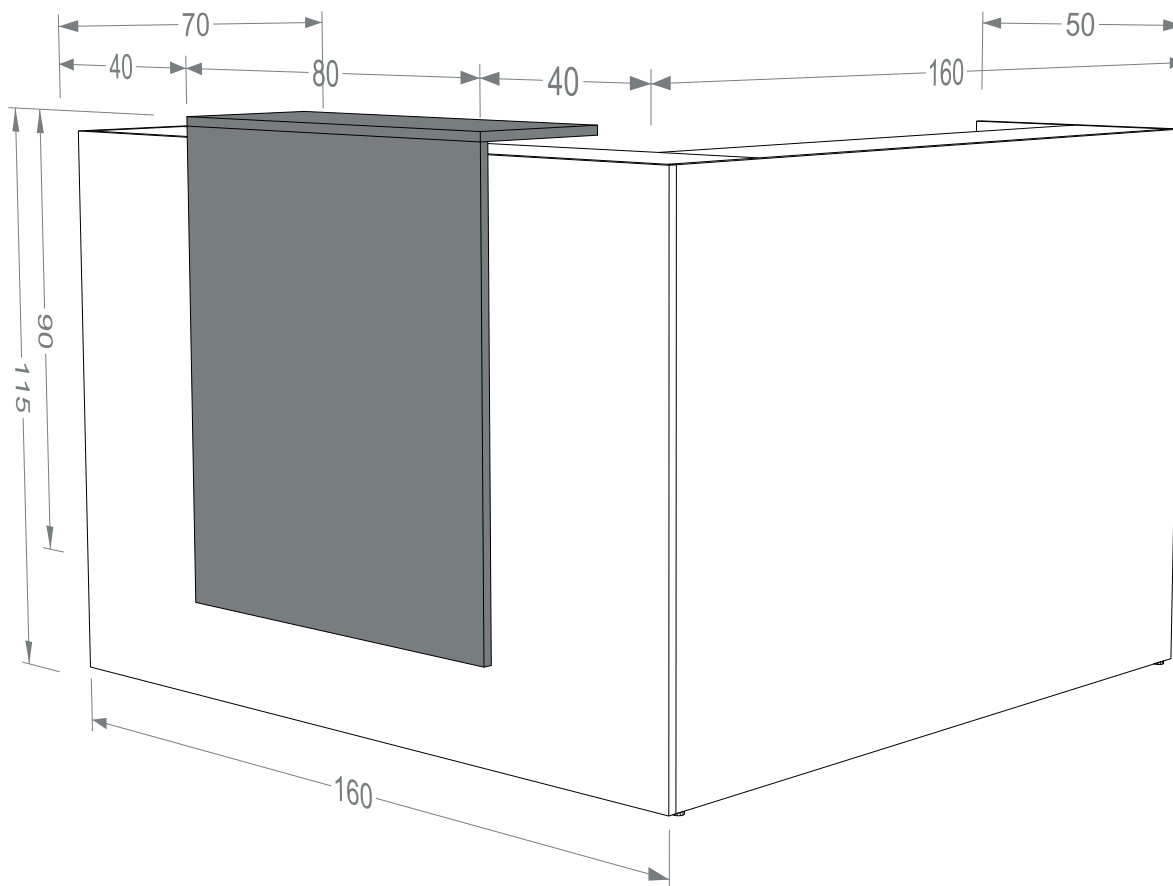

*Κρυφός Φωτισμός: Χρέωση 92€

Reception

Semplice Plus 160

Διαστάσεις: 160x160x70x115

ΚΩΔΙΚΟΣ: SR1006

ΥΛΙΚΑ: Basic | Premium | Ultra Gloss | Super Mat

EXTRA: Κρυφός Φωτισμός

RECEPTION