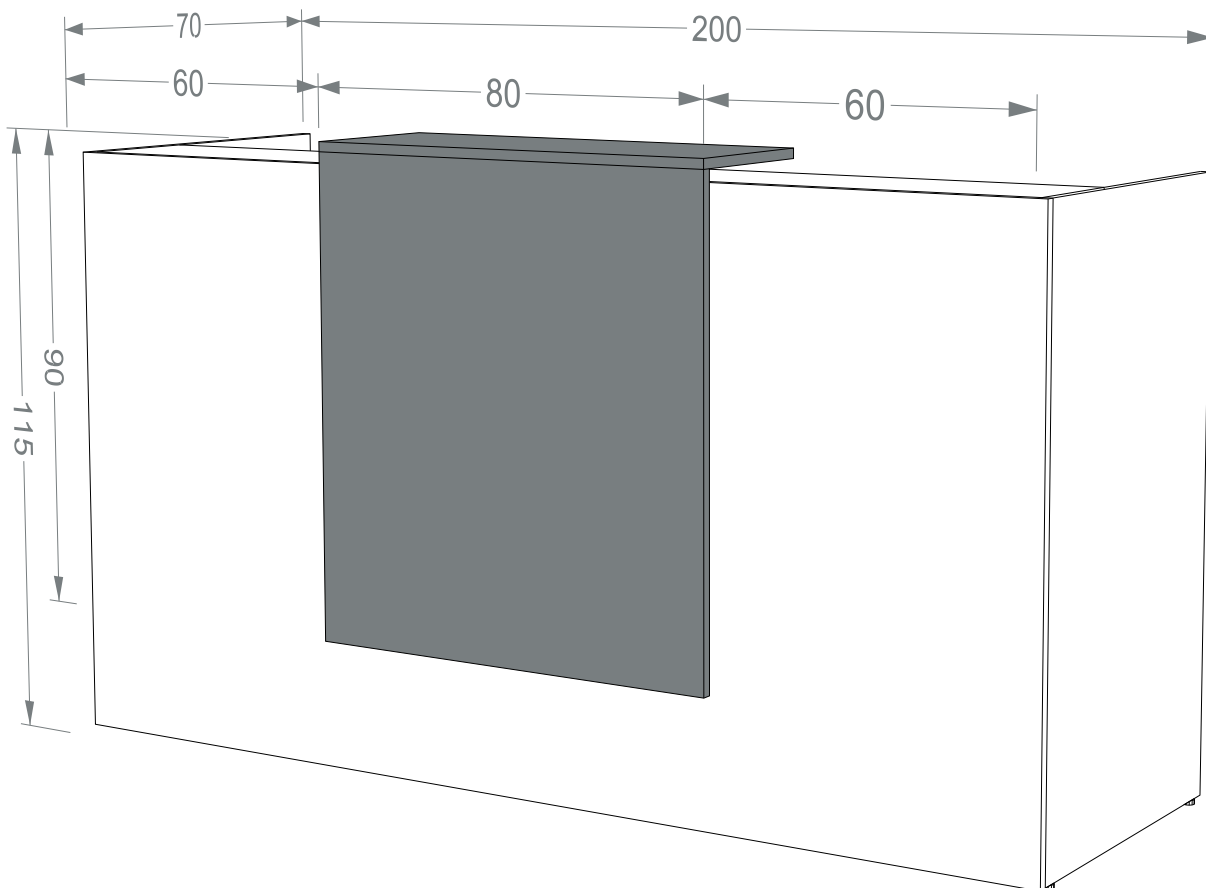

*Κρυφός Φωτισμός: Χρέωση 92€

Reception

Semplice 200

Διαστάσεις: 200x70x115

ΚΩΔΙΚΟΣ: SR1005

ΥΛΙΚΑ: Basic | Premium | Ultra Gloss | Super Mat

EXTRA: Κρυφός Φωτισμός

RECEPTION