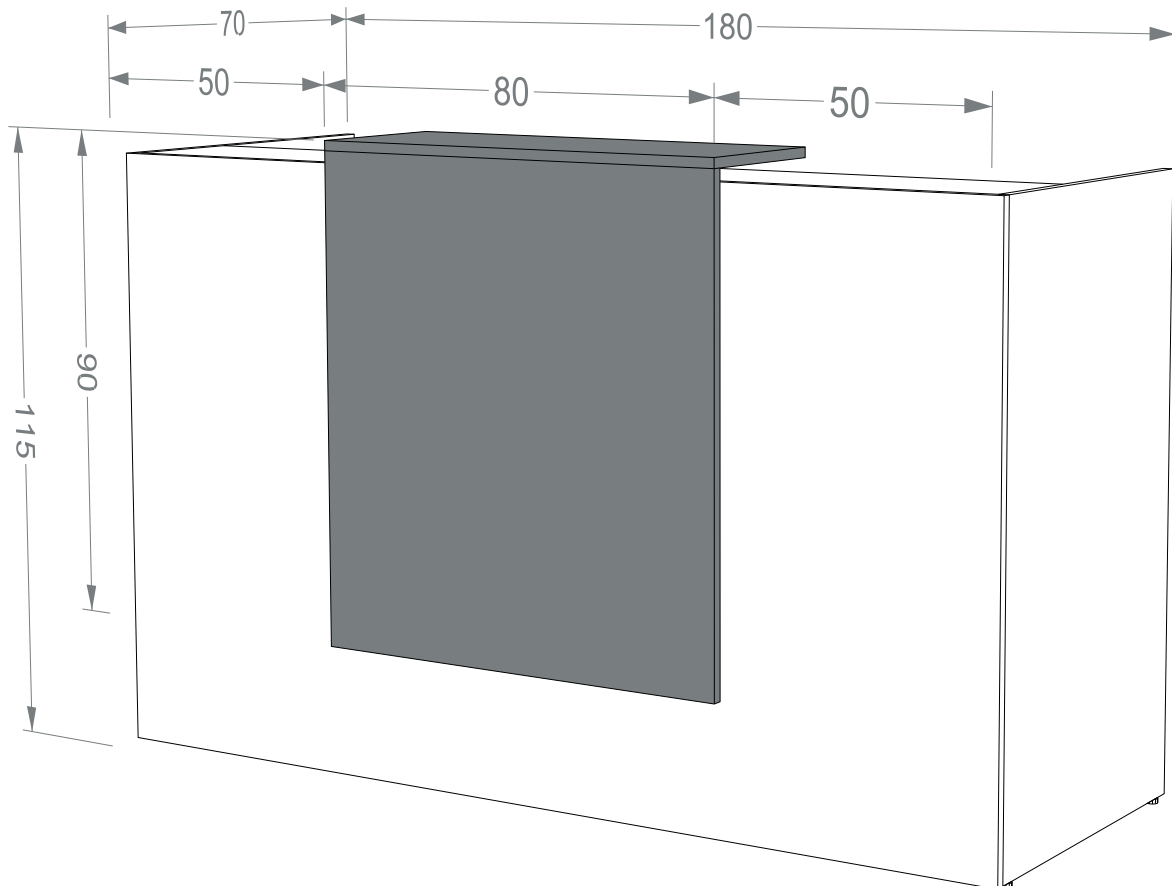

Reception

Semplice 180

Διαστάσεις: 160x70x115

ΚΩΔΙΚΟΣ: SR1004

ΥΛΙΚΑ: Basic | Premium | Ultra Gloss | Super Mat

EXTRA: Κρυφός Φωτισμός

RECEPTION

		Βασικό Χρώμα			
		BASIC	PREMIUM	SUPER MAT - GLOSS	ULTRA GLOSS - POLYLAC
Διακοσμητικό	BASIC	356 €	396 €	461 €	569 €
	PREMIUM	366 €	406 €	471 €	580 €
	SUPER MAT - GLOSS	391 €	431 €	496 €	605 €
	ULTRA GLOSS	426 €	466 €	531 €	640 €

*Κρυφός Φωτισμός: Χρέωση 92€