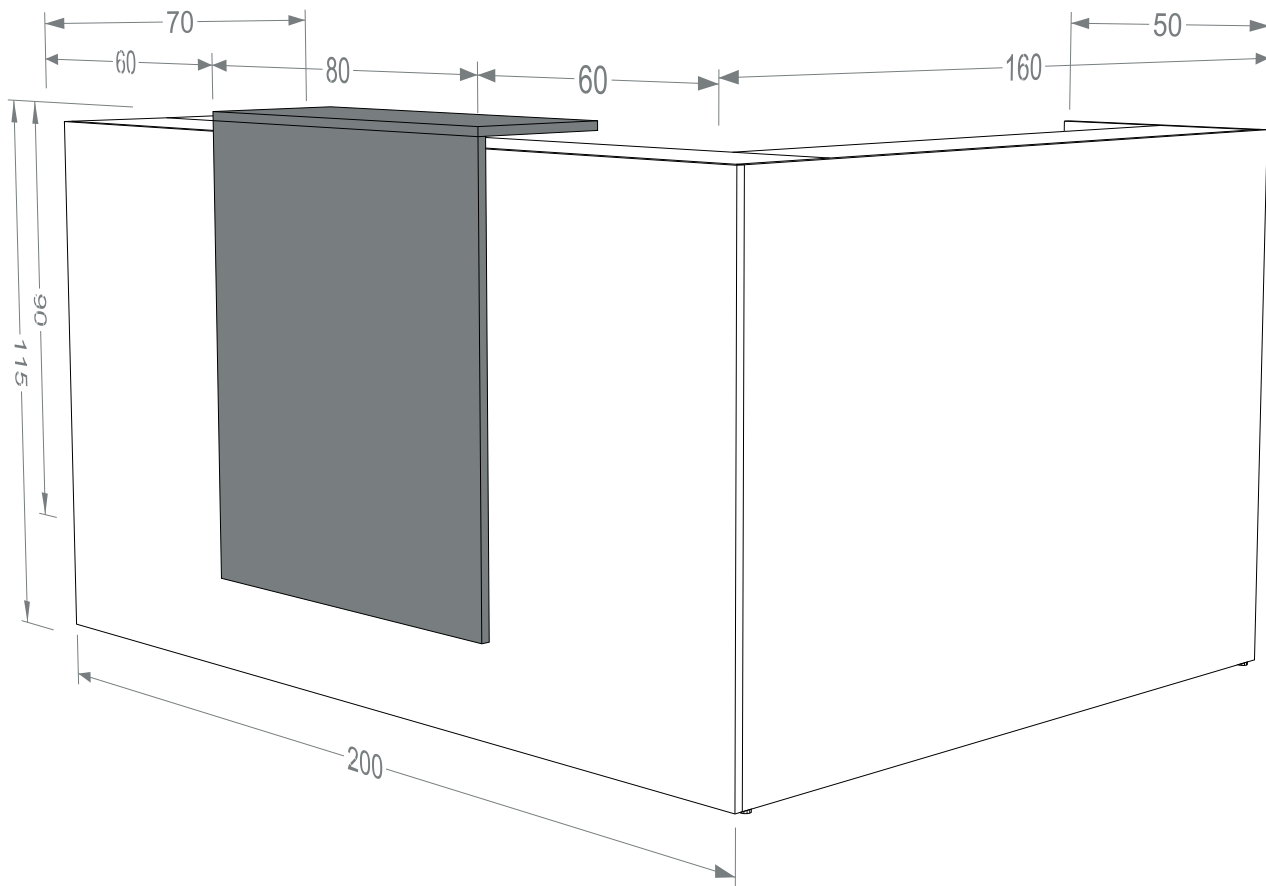

*Κρυφός Φωτισμός: Χρέωση 92€

Reception

Semplice Plus 200

Διαστάσεις: 200x160x70x115

ΚΩΔΙΚΟΣ: SR1006

ΥΛΙΚΑ: Basic | Premium | Ultra Gloss | Super Mat

EXTRA: Κρυφός Φωτισμός

RECEPTION