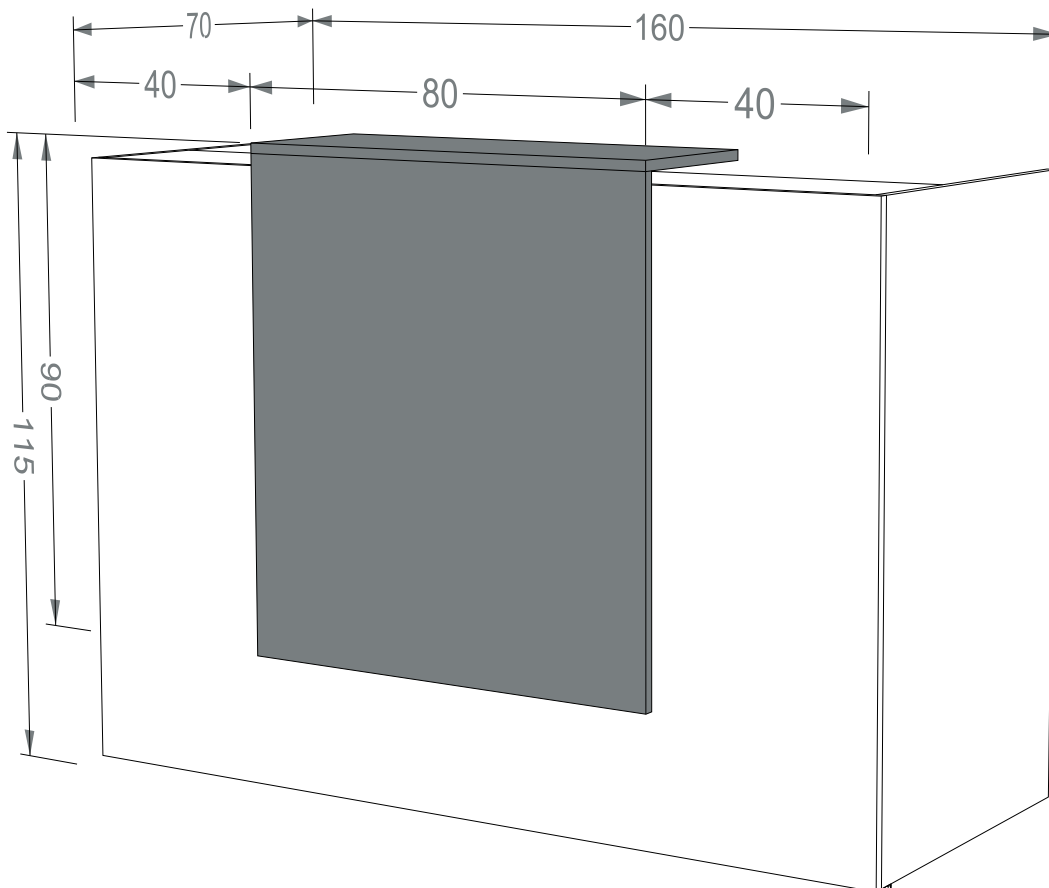

*Κρυφός Φωτισμός: Χρέωση 92€

Reception

Semplice 160

Διαστάσεις: 160x70x115

ΚΩΔΙΚΟΣ: SR1003

ΥΛΙΚΑ: Basic | Premium | Ultra Gloss | Super Mat

EXTRA: Κρυφός Φωτισμός

RECEPTION