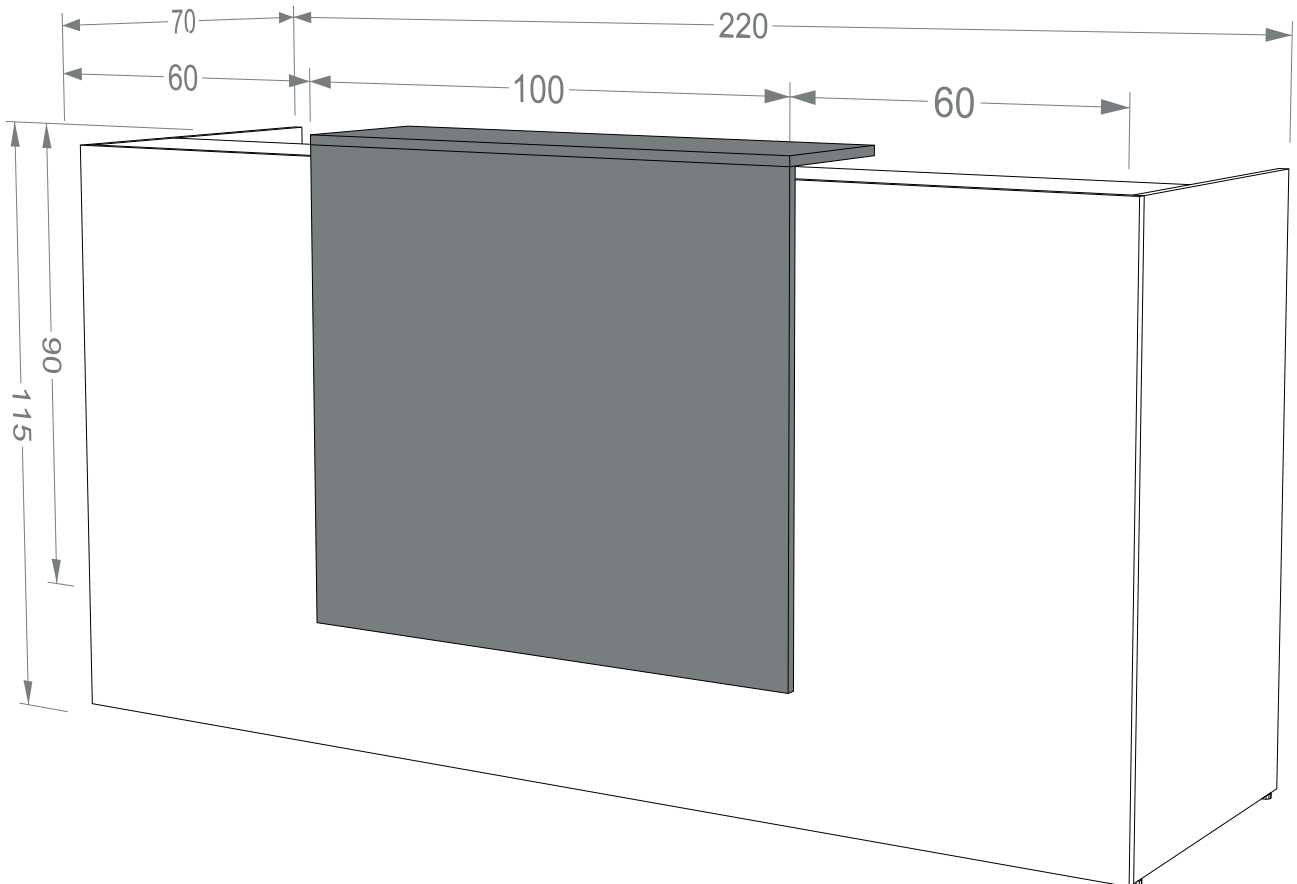

Reception

Semplice 220

Διαστάσεις: 220x70x115

ΚΩΔΙΚΟΣ: SR1006

ΥΛΙΚΑ: Basic | Premium | Ultra Gloss | Super Mat

EXTRA: Κρυφός Φωτισμός

RECEPTION

		Βασικό Χρώμα			
		BASIC	PREMIUM	SUPER MAT - GLOSS	ULTRA GLOSS - POLYLAC
Διακοσμητικό	BASIC	391 €	437 €	512 €	636 €
	PREMIUM	402 €	448 €	522 €	646 €
	SUPER MAT - GLOSS	426 €	473 €	547 €	671 €
	ULTRA GLOSS	461 €	508 €	582 €	706 €

*Κρυφός Φωτισμός: Χρέωση 92€