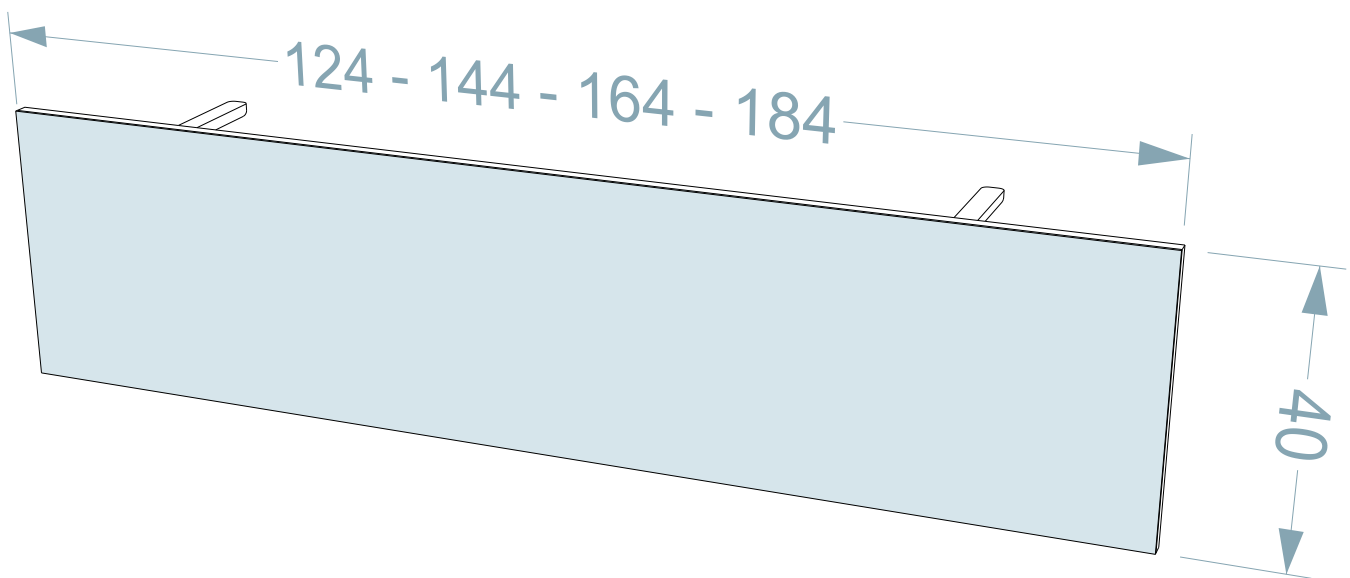

Μετώπη γραφείου με γυαλί PRISMA

ΕΠΙΦΑΝΕΙΑ: Γυαλί 4mm κολλημένο πάνω σε μελαμίνη

ΧΡΩΜΑ: Σκούρο | Ανοιχτό

ΜΕΤΩΠΗ

ΚΩΔΙΚΟΣ	ΔΙΑΣΤΑΣΕΙΣ	ΤΙΜΗ (ΑΝΑ ΧΡΩΜΑ)	
		ΑΠΛΟ	EXTRA CLEAR
PRG1013	124 X 40 (Γραφείο 140)	118€	124€
PRG1014	144 X 40 (Γραφείο 160)	131€	138€
PRG1015	164 X 40 (Γραφείο 180)	144€	152€
PRG1016	184 X 40 (Γραφείο 200)	156€	165€

* Στα ανοιχτά χρώματα (πχ Λευκό) τοποθετείται EXTRA CLEAR γυαλί γιατί το απλό θα προσθέσει πράσινο τόνο στην απόχρωση.

* Σε σκούρα χρώματα μπορεί να μπει και το απλό γυαλί.