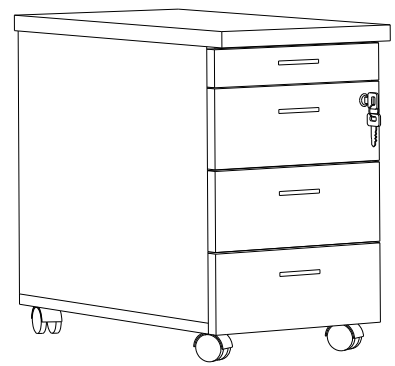

3 ΣΥΡΤΑΡΙΑ:

Το 1° Μολυβοθήκη με κεντρικό κλείδωμα

PRS1023

4 ΣΥΡΤΑΡΙΑ:

Το 1° Μολυβοθήκη με κεντρικό κλείδωμα

ΚΩΔΙΚΟΣ	ΔΙΑΣΤΑΣΕΙΣ	ΤΙΜΗ ΒΑΣΗ ΧΡΩΜΑΤΟΣ		
		BASIC	PREMIUM	ΔΙΧΡΩΜΙΑ (Basic + Premium)
PRS1021	54Y X 42Π X 55B	128€	135€	131€
PRS1022	62Y X 42Π X 60B	152€	158€	155€
PRS1023	62Y X 42Π X 60B	152€	158€	155€