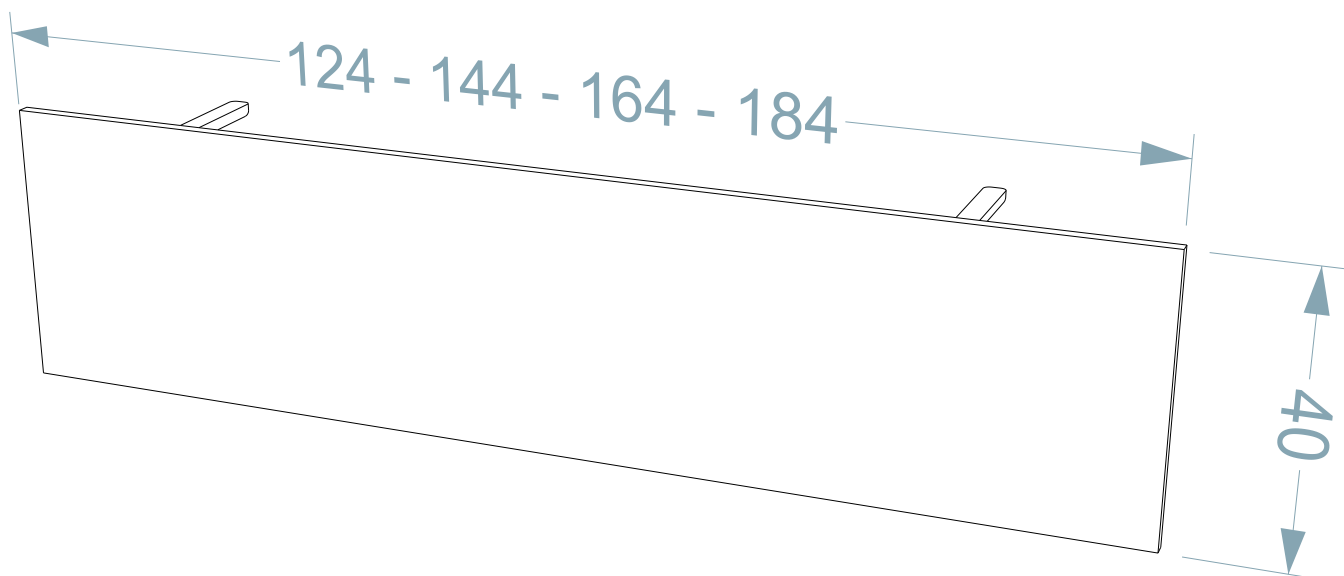

* **ΧΡΩΜΑ ΣΚΕΛΕΤΟΥ:** Σε Λευκό ή Μαύρο υπάρχει έξτρα χρέωση +26€

Μετώπη γραφείου μελαμίνης **PRISMA**

ΕΠΙΦΑΝΕΙΑ: Μελαμίνη 18mm

ΧΡΩΜΑ: Basic | Premium

ΜΕΤΩΠΗ

ΚΩΔΙΚΟΣ	ΔΙΑΣΤΑΣΕΙΣ	ΤΙΜΗ (ΑΝΑ ΧΡΩΜΑ)				
		BASIC	PREMIUM	GLOSS	SUPER GLOSS	ΛΑΚΑ ΓΥΑΛ.
PRM1009	124 X 40 (Γραφείο 140)	32€	36€	46€	60€	90€
PRM1010	144 X 40 (Γραφείο 160)	35€	40€	51€	67€	102€
PRM1011	164 X 40 (Γραφείο 180)	37€	43€	56€	74€	114€
PRM1012	184 X 40 (Γραφείο 200)	40€	46€	60€	81€	126€