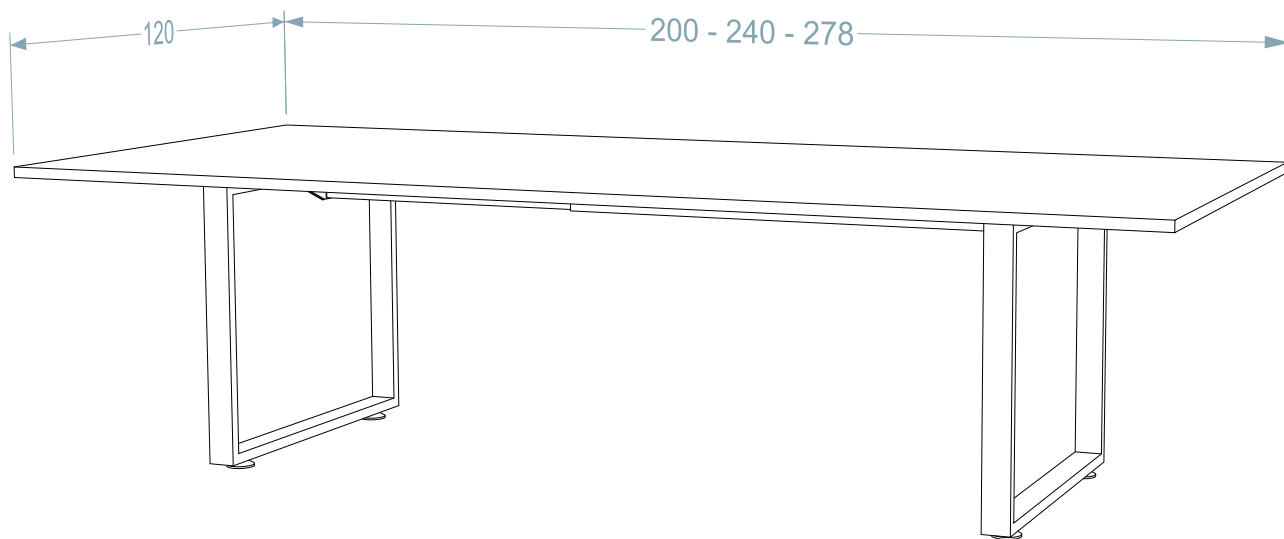

Τράπεζα Συμβουλίου **PRISMA**

ΟΡΘΟΓΩΝΙΑ

ΥΛΙΚΟ: Μελαμίνη 25mm

ΧΡΩΜΑ: Basic | Premium

ΤΡΑΠΕΖΑ ΣΥΜΒΟΥΛΙΟΥ

ΚΩΔΙΚΟΣ	ΔΙΑΣΤΑΣΕΙΣ	ΤΙΜΗ ΒΑΣΗ ΧΡΩΜΑΤΟΣ	
		BASIC	PREMIUM
PRT10	200X120X75	331€	354€
PRT10	240X120X75	353€	380€
PRT10	278X120X75	374€	406€