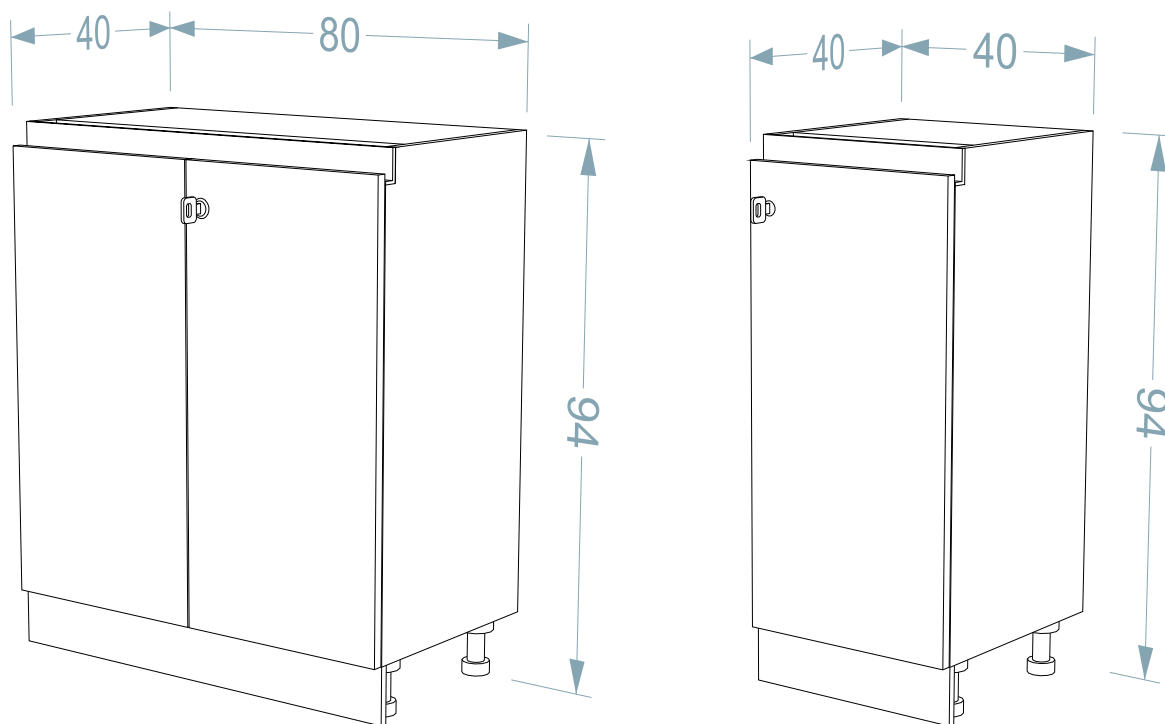

Ερμάριο **PRISMA** με κρυφή χειρολαβή **Gola**

Τοποθετούνται σε σειρά με ενιαίο καπάκι επάνω και πλαινά. Στο κάτω μέρος τοποθετείται μπάζο αλουμινίου ή μελαμίνης. Οι μεντεσέδες είναι με φρένο.

ΥΛΙΚΟ: Μελαμίνη πάχους (18mm σκελετός - πόρτες), (8mm πλάτη), (25mm ράφι)

ΡΑΦΙ: Κινητό

ΧΡΩΜΑ: Basic | Premium

ΥΛΙΚΟ ΠΟΡΤΕΣ

ΚΩΔΙΚΟΣ	ΔΙΑΣΤΑΣΕΙΣ	ΣΚΕΛΕΤΟΣ	ΥΛΙΚΟ ΠΟΡΤΕΣ				
			BASIC	PREMIUM	GLOSS	SUPER GLOSS	ΛΑΚΑ ΓΥΑΛΥΣΤΕΡΗ
PRE1033	80MX80YX40B	BASIC	165€	169€	185€	206€	256€
PRE1034	80MX80YX40B	PREMIUM	174€	183€	199€	220€	270€

ΥΛΙΚΟ ΠΟΡΤΕΣ

ΚΩΔΙΚΟΣ	ΔΙΑΣΤΑΣΕΙΣ	ΣΚΕΛΕΤΟΣ	ΥΛΙΚΟ ΠΟΡΤΕΣ				
			BASIC	PREMIUM	GLOSS	SUPER GLOSS	ΛΑΚΑ ΓΥΑΛΥΣΤΕΡΗ
PRE1035	40MX80YX40B	BASIC	127€	130€	142€	158€	197€
PRE1036	40MX80YX40B	PREMIUM	134€	141€	153€	169€	208€