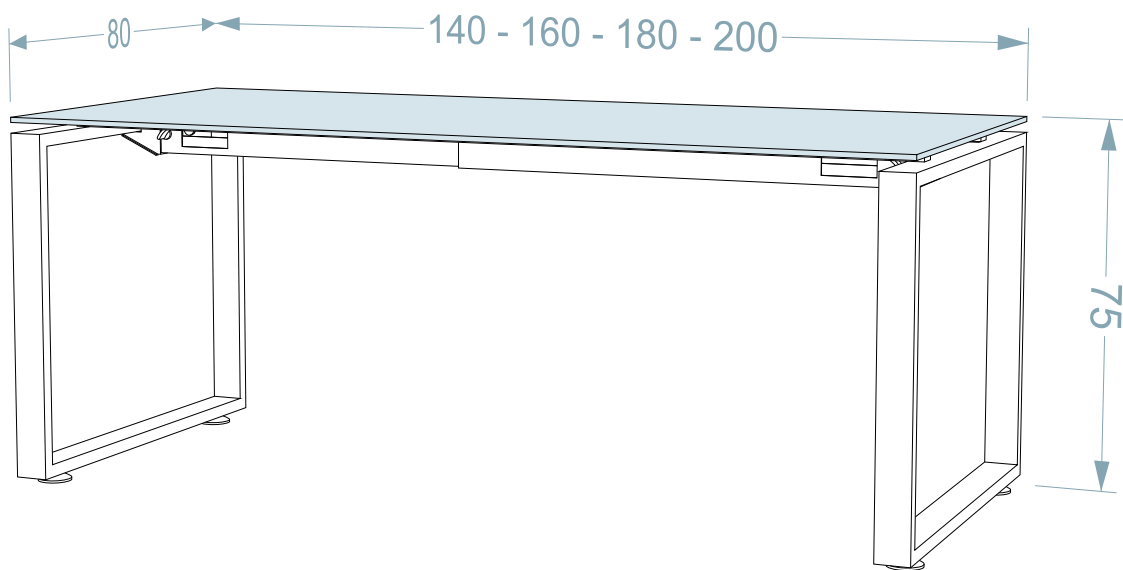

* **ΧΡΩΜΑ ΣΚΕΛΕΤΟΥ:** Σε Λευκό ή Μαύρο υπάρχει έξτρα χρέωση +26€

Γραφείο με γυαλί PRISMA

ΣΚΕΛΕΤΟΣ: Μεταλικός (Βαφής RAL9006)

ΔΙΑΤΟΜΗ: 65X25X2

ΕΠΙΦΑΝΕΙΑ: Γυαλί 10mm

ΧΡΩΜΑ: Σκούρο | Ανοιχτό

ΚΩΔΙΚΟΣ	ΔΙΑΣΤΑΣΕΙΣ	ΤΙΜΗ (ΑΝΑ ΧΡΩΜΑ)			
		ΑΠΛΟ	EXTRA CLEAR	ΨΗΜΜΕΝΟ	ΨΗΜΜΕΝΟ EXTRA CLEAR
PRG1005	140 X 80 X 75	475€	521€	510€	536€
PRG1006	160 X 80 X 75	505€	558€	546€	575€
PRG1007	180 X 80 X 75	535€	594€	582€	615€
PRG1008	200 X 80 X 75	565€	631€	618€	654€