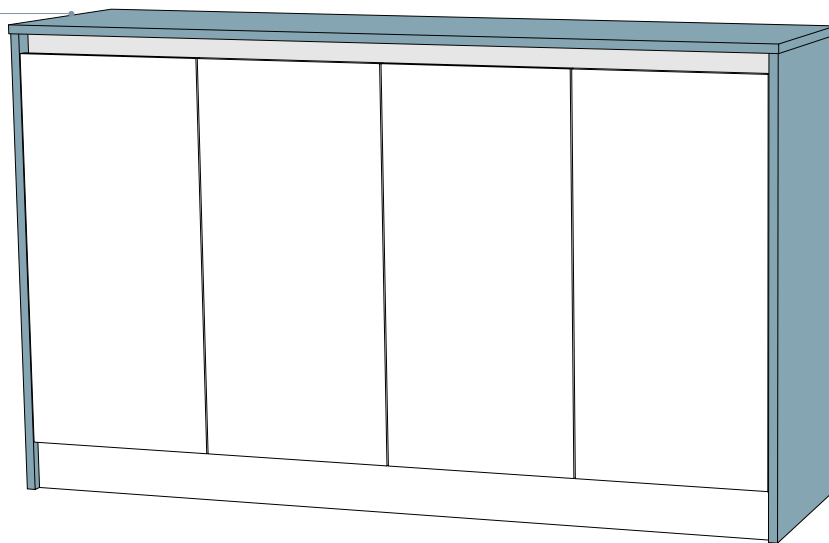

ΚΑΠΑΚΙ		ΤΙΜΗ ΒΑΣΗ ΧΡΩΜΑΤΟΣ				
ΤΙΜΗ / ΜΕΤΡΟ		BASIC	PREMIUM	GLOSS	SUPER GLOSS	ΛΑΚΑ ΓΥΑΛ.
PRE1034	ΒΑΘΟΣ 40cm	21€	23€	32€	45€	72€

ΕΡΜΑΡΙΟ

ΠΛΑΙΝΑ		ΤΙΜΗ ΒΑΣΗ ΧΡΩΜΑΤΟΣ				
		BASIC	PREMIUM	GLOSS	SUPER GLOSS	ΛΑΚΑ ΓΥΑΛ.
PRE1034	94Y X 40B	21€	23€	31€	44€	70€