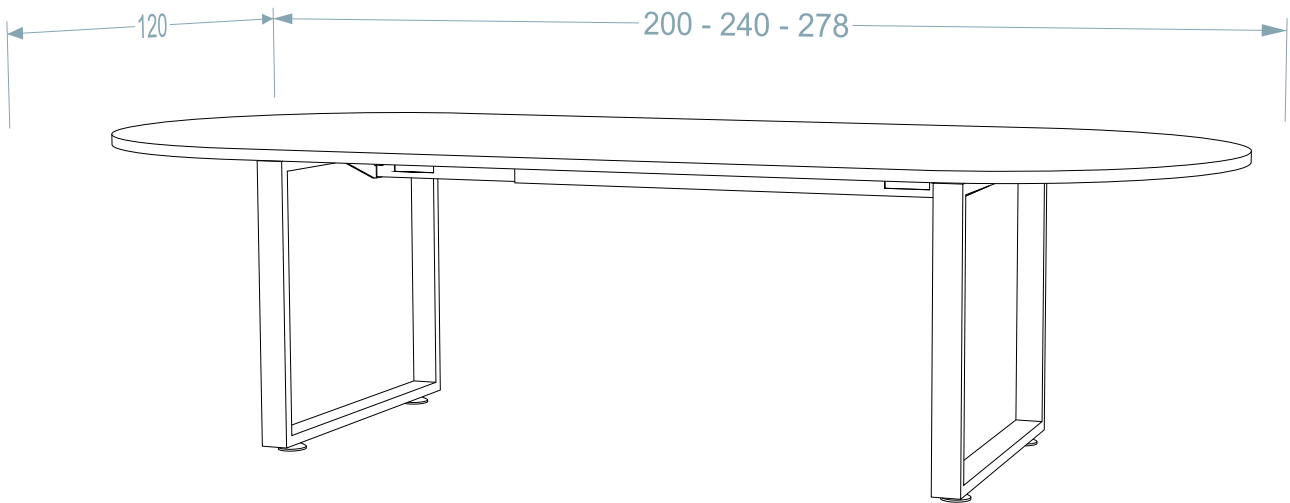

Τράπεζα Συμβουλίου **PRISMA**

ΟΒΑΛ

ΥΛΙΚΟ: Μελαμίνη 25mm

ΧΡΩΜΑ: Basic | Premium

ΤΡΑΠΕΖΑ ΣΥΜΒΟΥΛΙΟΥ

ΚΩΔΙΚΟΣ	ΔΙΑΣΤΑΣΕΙΣ	ΤΙΜΗ ΒΑΣΗ ΧΡΩΜΑΤΟΣ	
		BASIC	PREMIUM
PRT10	200X120X75	419€	442€
PRT10	240X120X75	452€	479€
PRT10	278X120X75	483€	515€