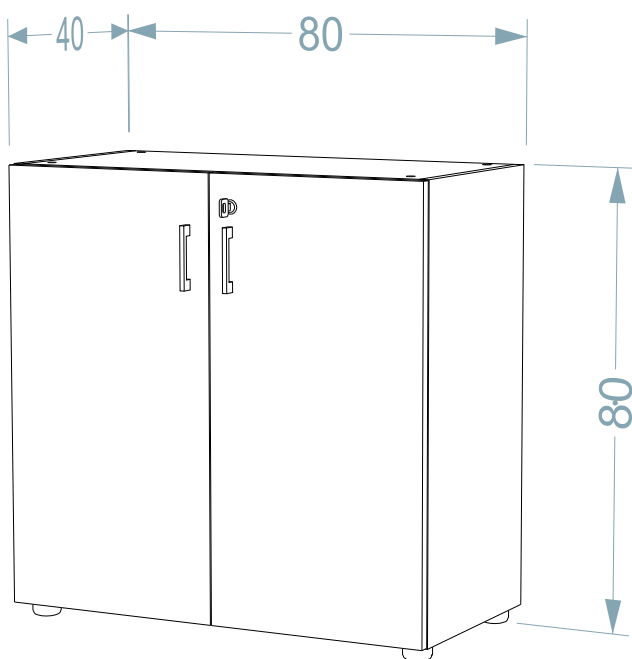

Ερμάριο PRISMA

ΥΛΙΚΟ: Μελαμίνη πάχους (18mm σκελετός - πόρτες), (8mm πλάτη), (25mm ράφι)

ΡΑΦΙ: Κινητό

ΧΡΩΜΑ ΣΚΕΛΕΤΟΥ: Basic | Premium

ΧΡΩΜΑ ΠΟΡΤΕΣ: Basic | Premium | Gloss | Super Gloss | Λάκα Γυαλιστερή

ΚΩΔΙΚΟΣ	ΔΙΑΣΤΑΣΕΙΣ	ΣΚΕΛΕΤΟΣ	ΥΛΙΚΟ ΠΟΡΤΕΣ				
			BASIC	PREMIUM	GLOSS	SUPER GLOSS	ΛΑΚΑ ΓΥΑΛΥΣΤΕΡΗ
PRE1027	80MX80YX40B	BASIC	138€	141€	156€	175€	221€
PRE1028	80MX80YX40B	PREMIUM	150€	154€	168€	187€	234€