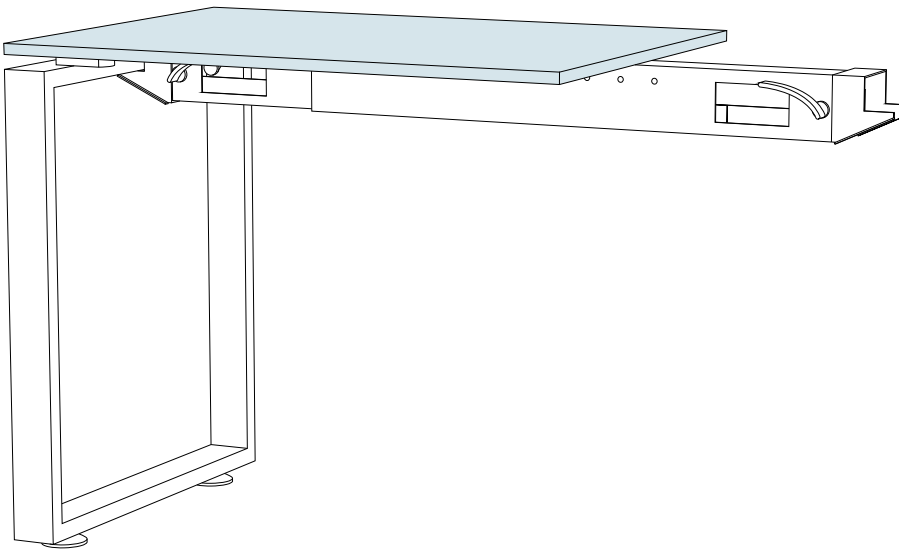

ΧΡΩΜΑ: Basic | Premium

ΒΟΗΘΗΤΙΚΟ

ΚΩΔΙΚΟΣ	ΔΙΑΣΤΑΣΕΙΣ	ΤΙΜΗ (ΑΝΑ ΧΡΩΜΑ)	
		BASIC	PREMIUM
PRB1017	85X60	136€	140€
PRB1018	120X60	145€	151€

Βοηθητικό PRISMA

ΕΠΙΦΑΝΕΙΑ: Γυαλί 10mm

ΧΡΩΜΑ: Σκούρο | Ανοιχτό

ΚΩΔΙΚΟΣ	ΔΙΑΣΤΑΣΕΙΣ	ΤΙΜΗ (ΑΝΑ ΧΡΩΜΑ)			
		ΑΠΛΟ	EXTRA CLEAR	ΨΗΜΜΕΝΟ	ΨΗΜΜΕΝΟ EXTRA CLEAR
PRB1019	85X60	307€	329€	320€	331€
PRB1020	120X60	347€	377€	367€	383€