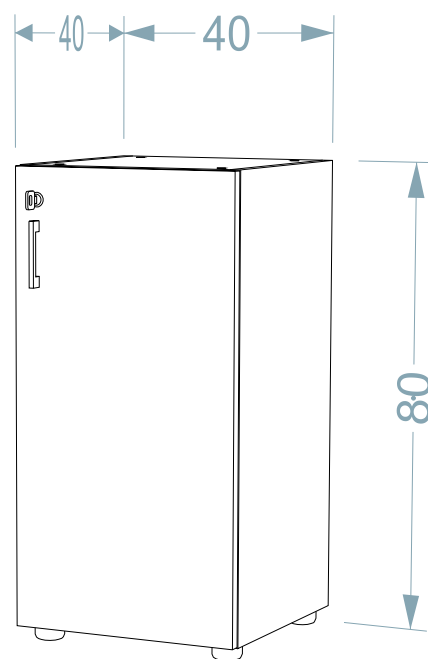

Ερμάριο PRISMA

ΥΛΙΚΟ: Μελαμίνη πάχους (18mm σκελετός - πόρτες), (8mm πλάτη), (25mm ράφι)

ΡΑΦΙ: Κινητό

ΧΡΩΜΑ ΣΚΕΛΕΤΟΥ: Basic | Premium

ΧΡΩΜΑ ΠΟΡΤΕΣ: Basic | Premium | Gloss | Super Gloss | Λάκα Γυαλιστερή

ΚΩΔΙΚΟΣ	ΔΙΑΣΤΑΣΕΙΣ	ΣΚΕΛΕΤΟΣ	ΥΛΙΚΟ ΠΟΡΤΕΣ				
			BASIC	PREMIUM	GLOSS	SUPER GLOSS	ΛΑΚΑ ΓΥΑΛΥΣΤΕΡΗ
PRE1027	80MX80YX40B	BASIC	138€	141€	156€	175€	221€
PRE1028	80MX80YX40B	PREMIUM	150€	154€	168€	187€	234€

ΚΩΔΙΚΟΣ	ΔΙΑΣΤΑΣΕΙΣ	ΣΚΕΛΕΤΟΣ	ΥΛΙΚΟ ΠΟΡΤΕΣ				
			BASIC	PREMIUM	GLOSS	SUPER GLOSS	ΛΑΚΑ ΓΥΑΛΥΣΤΕΡΗ
PRE1029	40MX80YX40B	BASIC	99€	101€	108€	117€	141€
PRE1030	40MX80YX40B	PREMIUM	107€	108€	116€	125€	149€