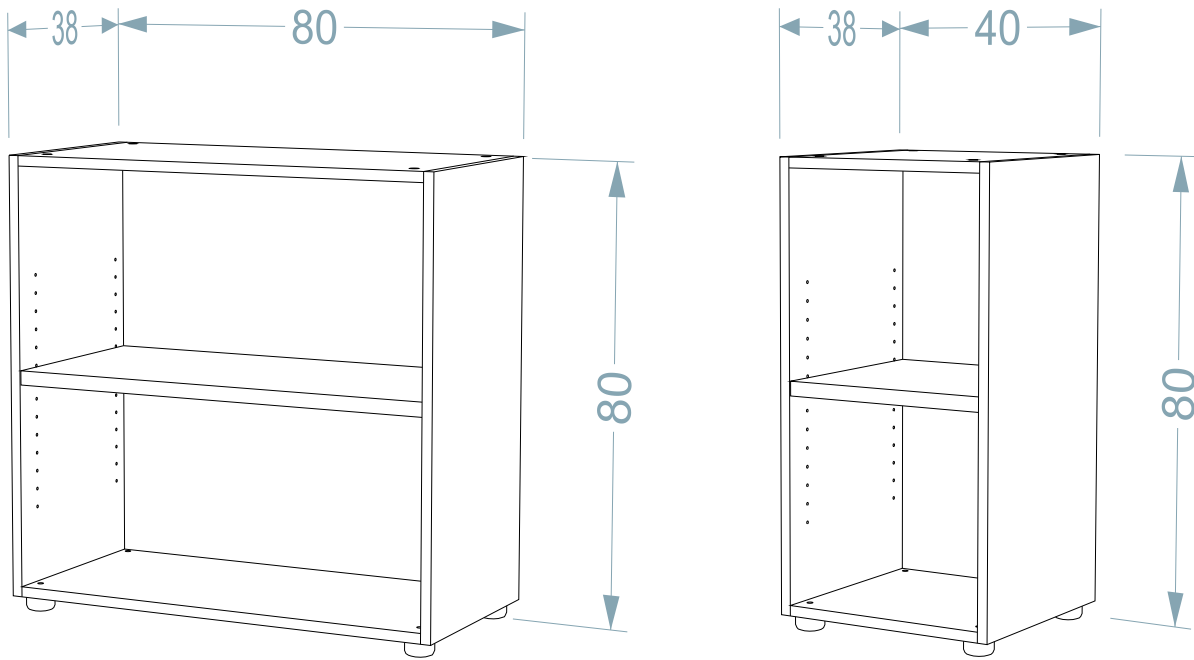

Ερμάριο ανοιχτό **PRISMA**

ΥΛΙΚΟ: Μελαμίνη πάχους (18mm σκελετός - πόρτες), (8mm πλάτη), (25mm ράφι)

ΡΑΦΙ: Κινητό

ΧΡΩΜΑ: Basic | Premium

ΚΩΔΙΚΟΣ	ΔΙΑΣΤΑΣΕΙΣ	ΤΙΜΗ ΒΑΣΗ ΧΡΩΜΑΤΟΣ	
		BASIC	PREMIUM
PRE1031	80M X 80Y X 40B	108€	121€
PRE1032	40M X 80Y X 40B	83€	91€