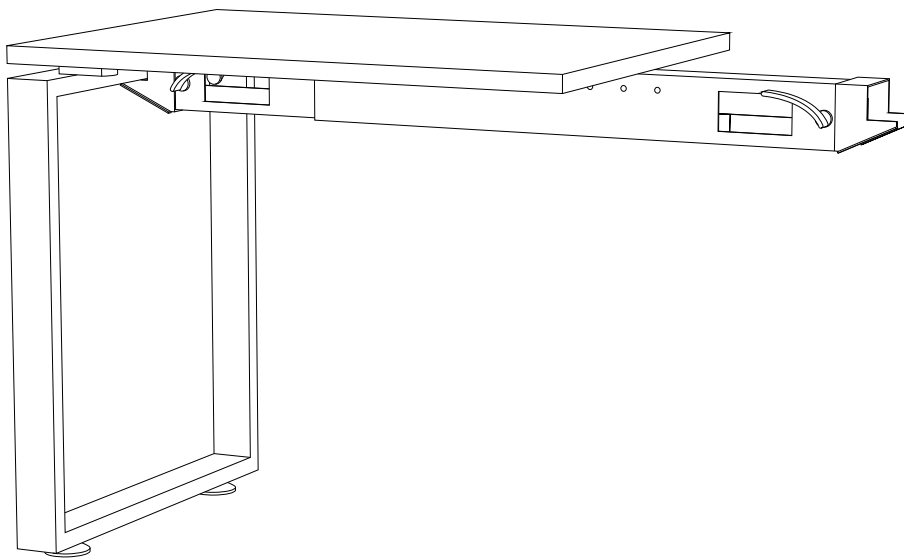

Βοηθητικό **PRISMA**

ΕΠΙΦΑΝΕΙΑ: Μελαμίνη 25mm

ΧΡΩΜΑ: Basic | Premium

ΒΟΗΘΗΤΙΚΟ

ΚΩΔΙΚΟΣ	ΔΙΑΣΤΑΣΕΙΣ	ΤΙΜΗ (ΑΝΑ ΧΡΩΜΑ)	
		BASIC	PREMIUM
PRB1017	85X60	136€	140€
PRB1018	120X60	145€	151€