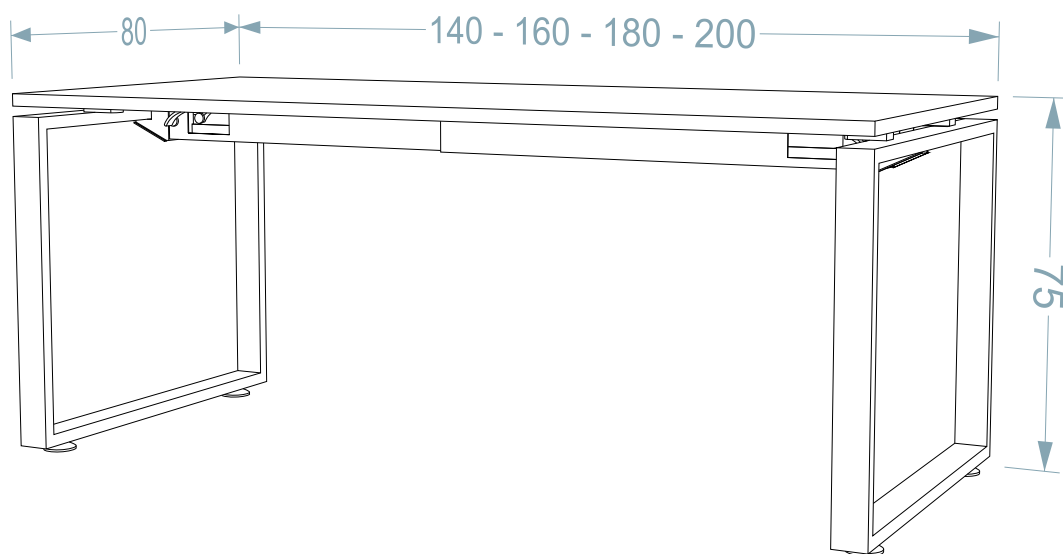

Γραφείο μελαμίνης PRISMA

ΣΚΕΛΕΤΟΣ: Μεταλικός (Βαφής RAL9006)

ΔΙΑΤΟΜΗ: 65X25X2

ΕΠΙΦΑΝΕΙΑ: Μελαμίνη 25mm

ΧΡΩΜΑ: Basic | Premium

ΓΡΑΦΕΙΟ

ΚΩΔΙΚΟΣ	ΔΙΑΣΤΑΣΕΙΣ	ΤΙΜΗ (ΑΝΑ ΧΡΩΜΑ)	
		BASIC	PREMIUM
PRG1001	140 X 80 X 75	237€	247€
PRG1002	160 X 80 X 75	244€	254€
PRG1003	180 X 80 X 75	250€	262€
PRG1004	200 X 80 X 75	257€	270€