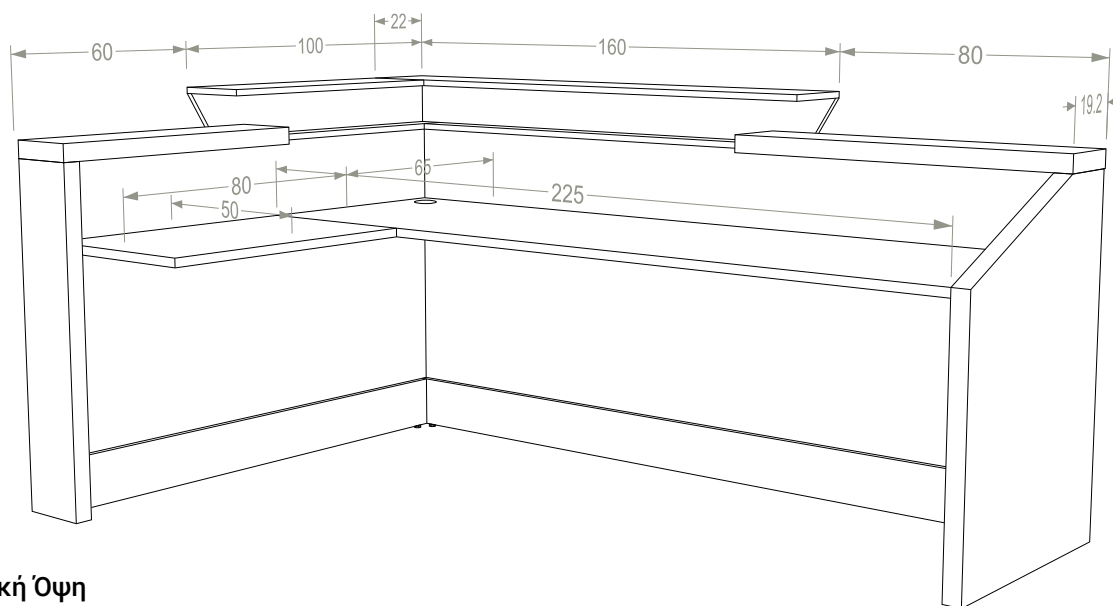

\*Κρυφός Φωτισμός: Χρέωση 92€

Reception

**Arrow Corner 240**

Διαστάσεις: 240x160x115

**ΚΩΔΙΚΟΣ:** ARCR1001

**ΥΛΙΚΑ:** Basic | Premium | Ultra Gloss | Super Mat

**EXTRA:** Κρυφός Φωτισμός

Εξωτερική Όψη