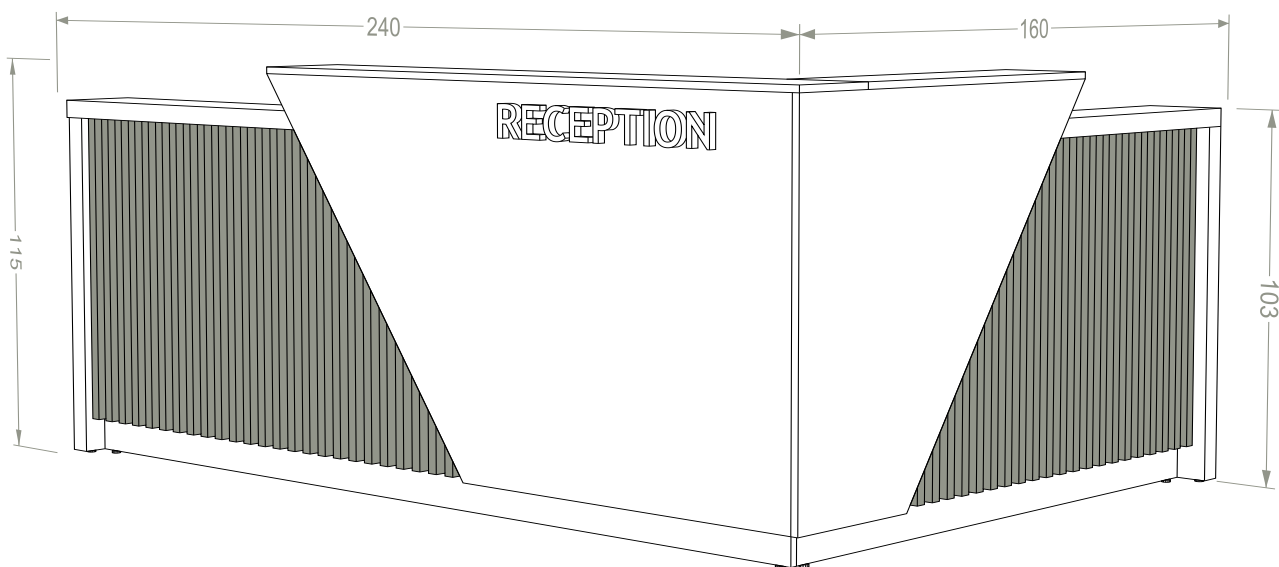

\*Κρυφός Φωτισμός: Χρέωση 92€

Reception

**Arrow Corner 240**

Διαστάσεις: 240x160x115

**ΚΩΔΙΚΟΣ:** ARCR1001

**ΥΛΙΚΑ:** Basic | Premium | Ultra Gloss | Super Mat

**EXTRA:** Κρυφός Φωτισμός

Εξωτερική Όψη