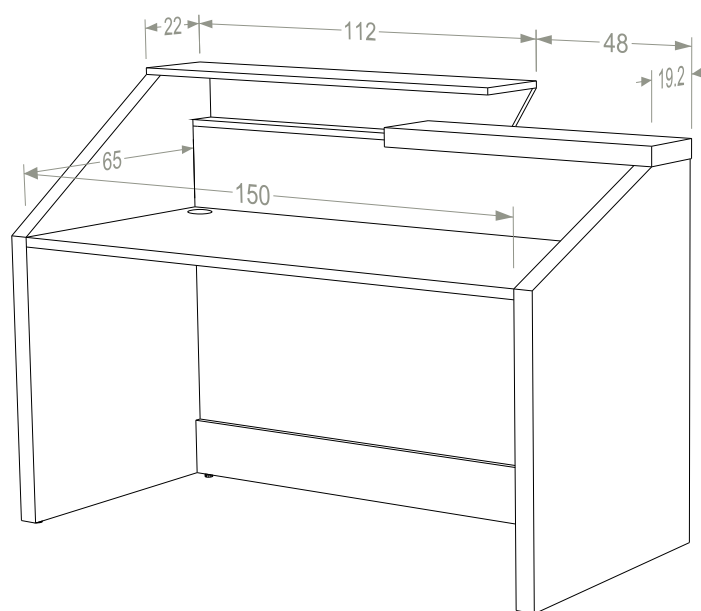

\*Κρυφός Φωτισμός: Χρέωση 92€

Reception

**Arrow 160**

Διαστάσεις: 160x74,3x115

**ΚΩΔΙΚΟΣ:** ARR1004

**ΥΛΙΚΑ:** Basic | Premium | Ultra Gloss | Super Mat

**EXTRA:** Κρυφός Φωτισμός

Εξωτερική Όψη