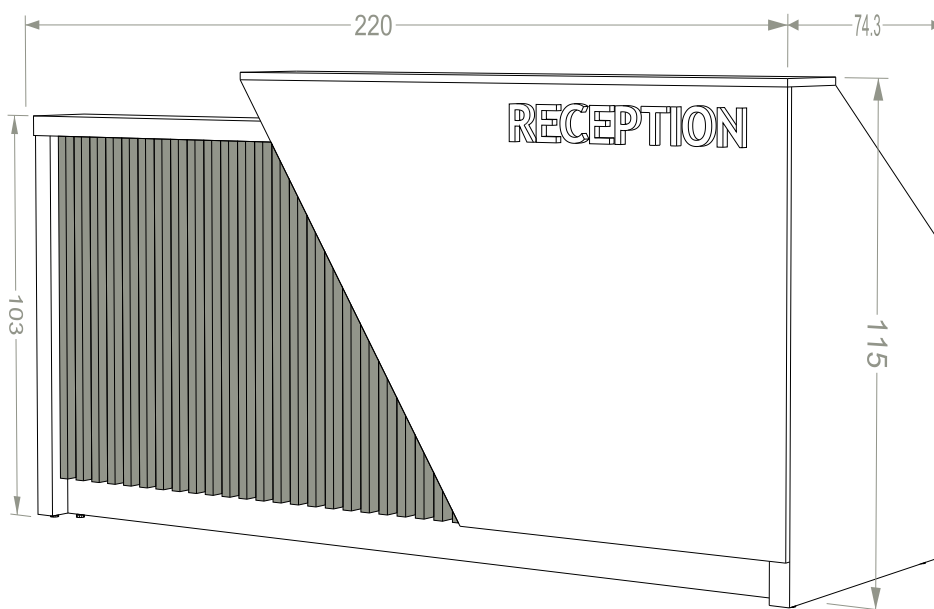

Η reception είναι διαθέσιμη σε δύο εκδοχές, σε ευθεία και με γωνία. Και στις δύο εκδοχές μπορεί να κατασκευαστεί σε διαφορετικές διαστάσεις σύμφωνα με τις ανάγκες σας.

Επίσης μεγάλο ατού αποτελούν οι συνδυασμοί που επιτυγχάνουμε τόσο χρωματικά όσο και με τις υφές των υλικών.

Reception

**Arrow 220**

Διαστάσεις: 220x74,3x115

**ΚΩΔΙΚΟΣ:** ARR1001

**ΥΛΙΚΑ:** Basic | Premium | Ultra Gloss | Super Mat

**EXTRA:** Κρυφός Φωτισμός

RECEPTION

Εξωτερική Όψη

Εσωτερική Όψη