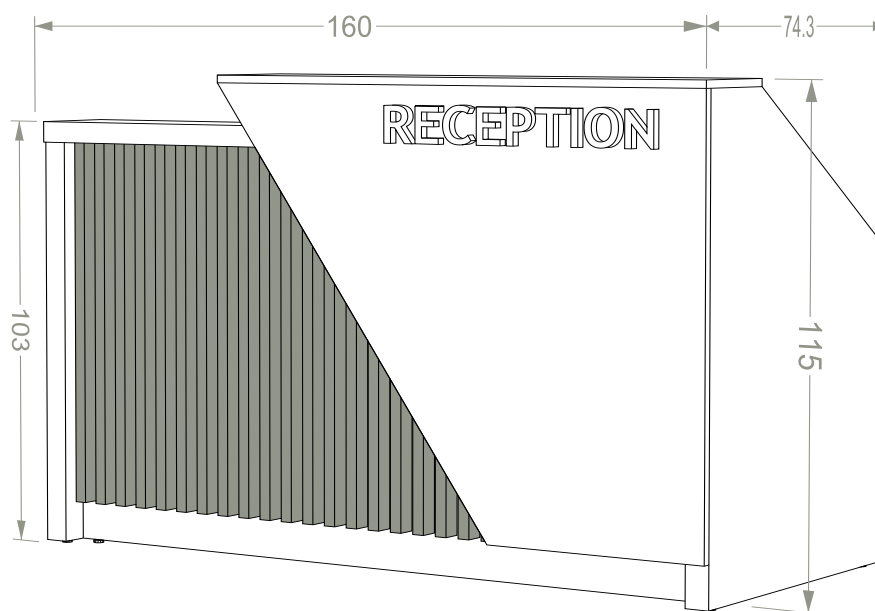

\*Κρυφός Φωτισμός: Χρέωση 92€

Reception

**Arrow 160**

Διαστάσεις: 160x74,3x115

**ΚΩΔΙΚΟΣ:** ARR1004

**ΥΛΙΚΑ:** Basic | Premium | Ultra Gloss | Super Mat

**EXTRA:** Κρυφός Φωτισμός

Εξωτερική Όψη

Εσωτερική Όψη

RECEPTION