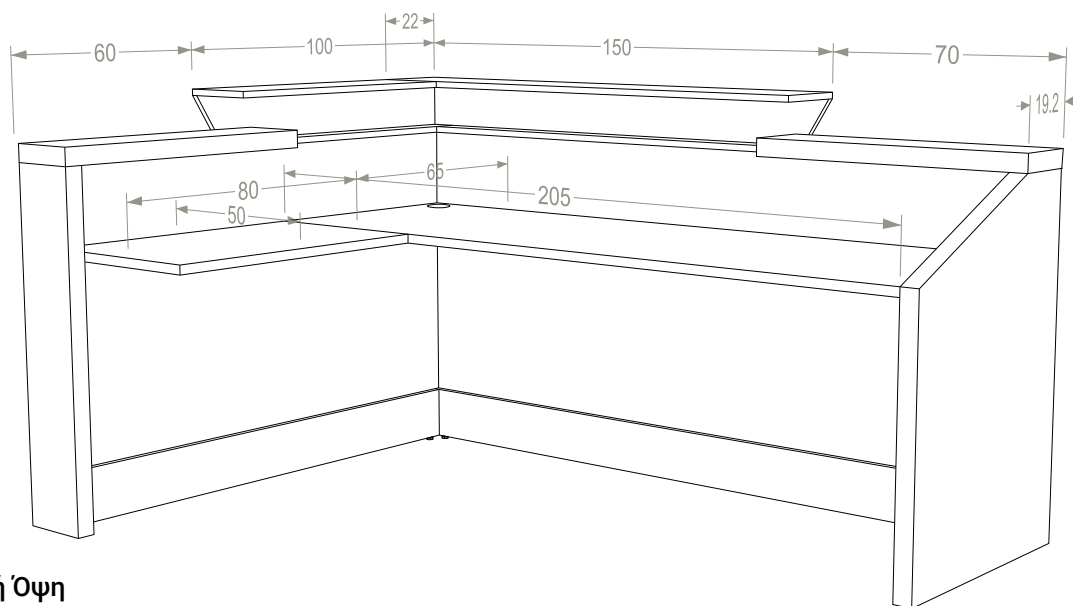

\*Κρυφός Φωτισμός: Χρέωση 92€

Reception

**Arrow Corner 220**

Διαστάσεις: 220x160x115

**ΚΩΔΙΚΟΣ:** ARCR1002

**ΥΛΙΚΑ:** Basic | Premium | Ultra Gloss | Super Mat

**EXTRA:** Κρυφός Φωτισμός

Εξωτερική Όψη