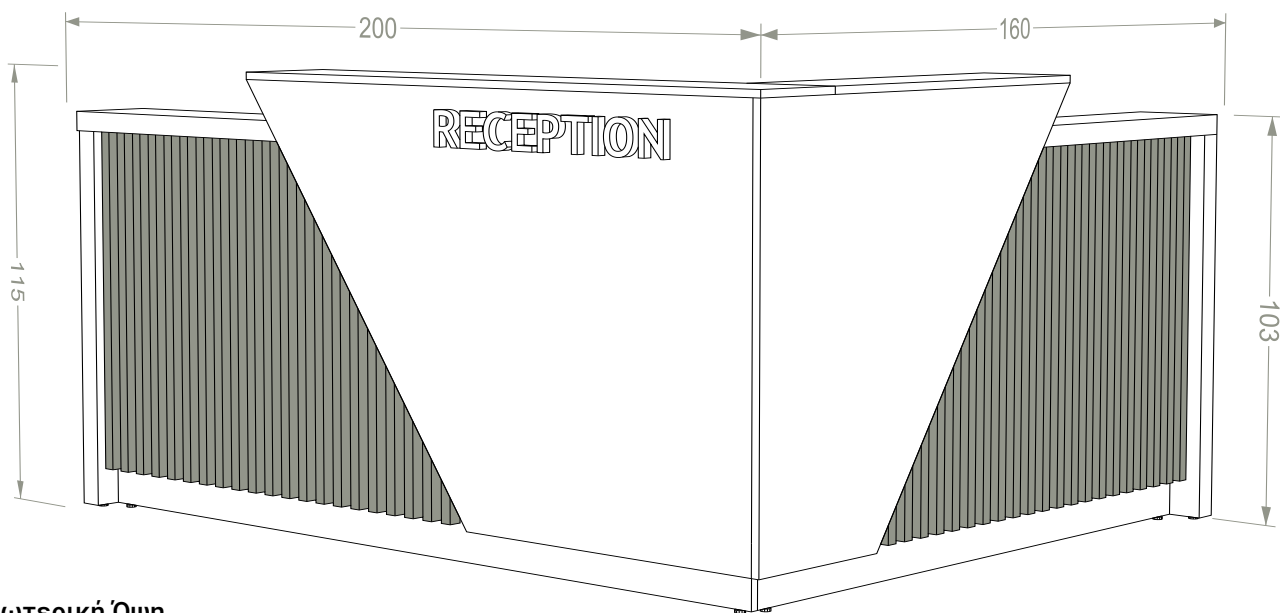

\*Κρυφός Φωτισμός: Χρέωση 92€

Reception

**Arrow Corner 200**

Διαστάσεις: 200x160x115

**ΚΩΔΙΚΟΣ:** ARCR1003

**ΥΛΙΚΑ:** Basic | Premium | Ultra Gloss | Super Mat

**EXTRA:** Κρυφός Φωτισμός

Εξωτερική Όψη

Εσωτερική Όψη

**Reception Arrow Corner 200**  
**ΚΩΔΙΚΟΣ: ARCR1003**

		<b>Βασικό Χρώμα</b>		
		<b>BASIC</b>	<b>PREMIUM 50mm</b>	<b>ΜΟΡΙΟΣΑΝΙΔΑ 38mm</b>
<b>Διακοσμητικά Πιχάκια</b>	<b>BASIC</b>	1342,25€	1440,5€	1276,25€
	<b>PREMIUM</b>	1352,5€	1450,75€	1286,5€
	<b>SUPER MAT - GLOSS</b>	1396€	1494,25€	1330€
	<b>ULTRA GLOSS</b>	1440€	1538,25€	1374€