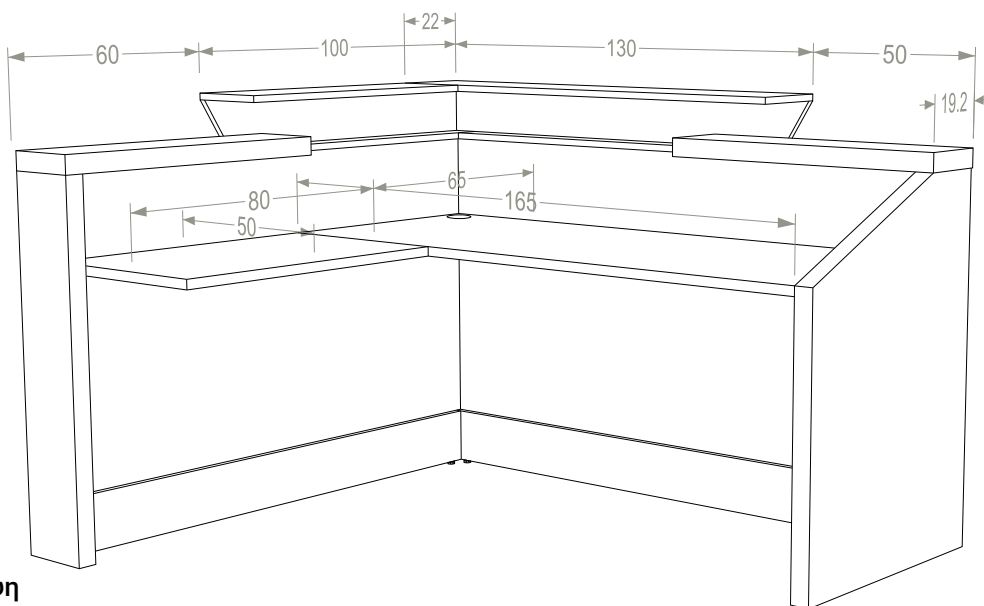

**\*Κρυφός Φωτισμός:** Χρέωση 92€

Reception

**Arrow Corner 180**

Διαστάσεις: 180x160x115

**ΚΩΔΙΚΟΣ:** ARCR1004

**ΥΛΙΚΑ:** Basic | Premium | Ultra Gloss | Super Mat

**EXTRA:** Κρυφός Φωτισμός

Εξωτερική Όψη

Εσωτερική Όψη