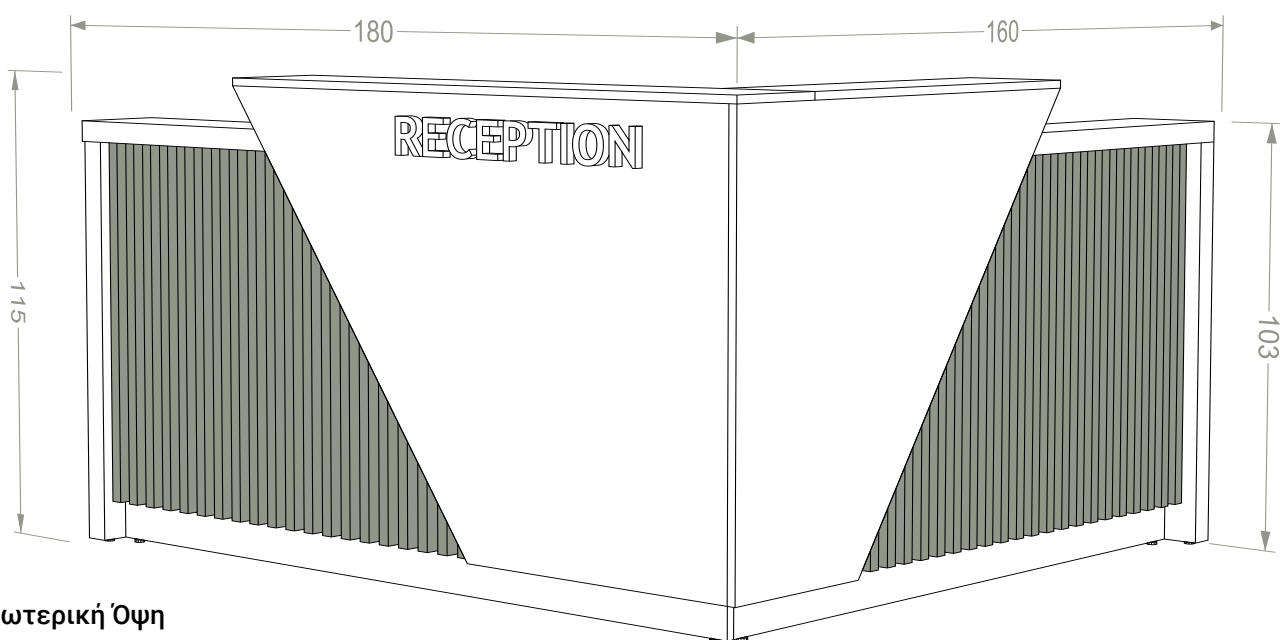

**\*Κρυφός Φωτισμός:** Χρέωση 92€

Reception

**Arrow Corner 180**

Διαστάσεις: 180x160x115

**ΚΩΔΙΚΟΣ:** ARCR1004

**ΥΛΙΚΑ:** Basic | Premium | Ultra Gloss | Super Mat

**EXTRA:** Κρυφός Φωτισμός

Εξωτερική Όψη

Εσωτερική Όψη