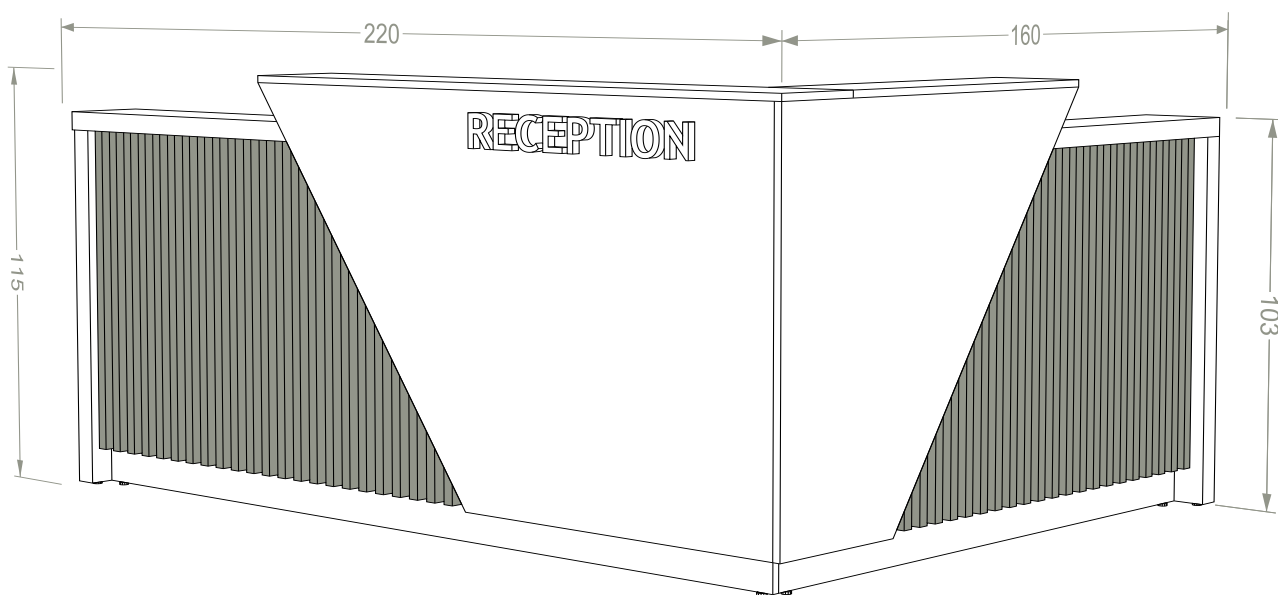

\*Κρυφός Φωτισμός: Χρέωση 92€

Reception

**Arrow Corner 220**

Διαστάσεις: 220x160x115

**ΚΩΔΙΚΟΣ:** ARCR1002

**ΥΛΙΚΑ:** Basic | Premium | Ultra Gloss | Super Mat

**EXTRA:** Κρυφός Φωτισμός

Εξωτερική Όψη