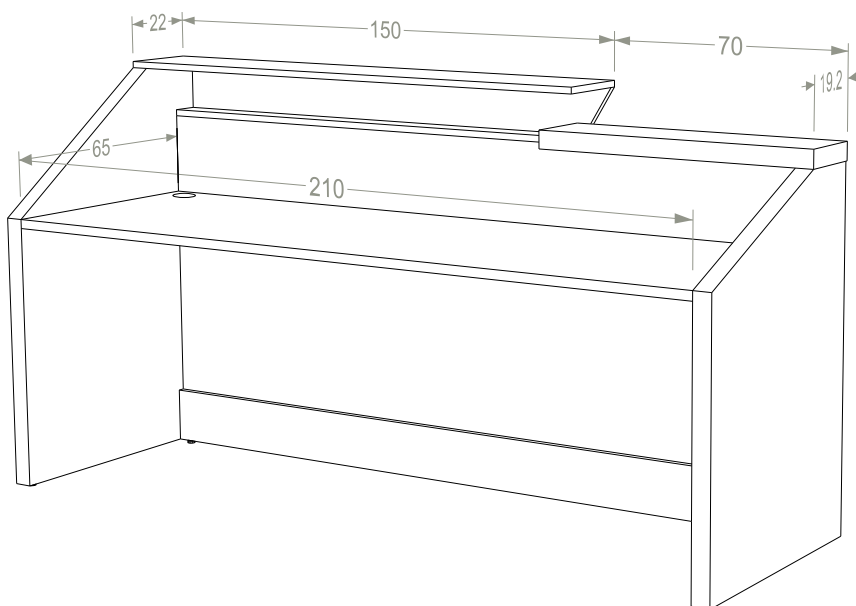

Reception

**Arrow 220**

Διαστάσεις: 220x74,3x115

**ΚΩΔΙΚΟΣ:** ARR1001

**ΥΛΙΚΑ:** Basic | Premium | Ultra Gloss | Super Mat

**EXTRA:** Κρυφός Φωτισμός

RECEPTION

Εξωτερική Όψη