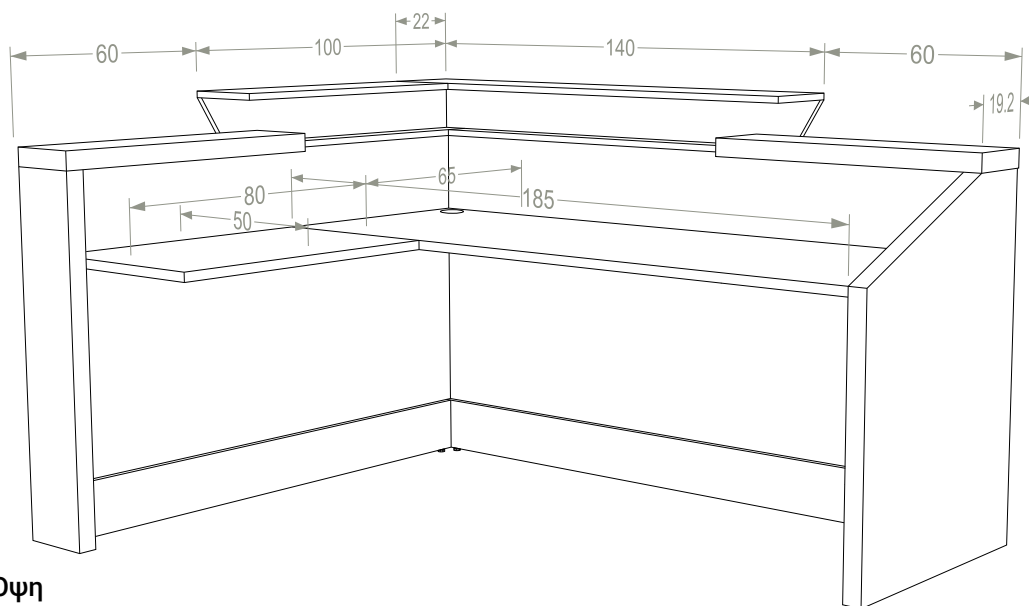

\*Κρυφός Φωτισμός: Χρέωση 92€

Reception

**Arrow Corner 200**

Διαστάσεις: 200x160x115

**ΚΩΔΙΚΟΣ:** ARCR1003

**ΥΛΙΚΑ:** Basic | Premium | Ultra Gloss | Super Mat

**EXTRA:** Κρυφός Φωτισμός

Εξωτερική Όψη