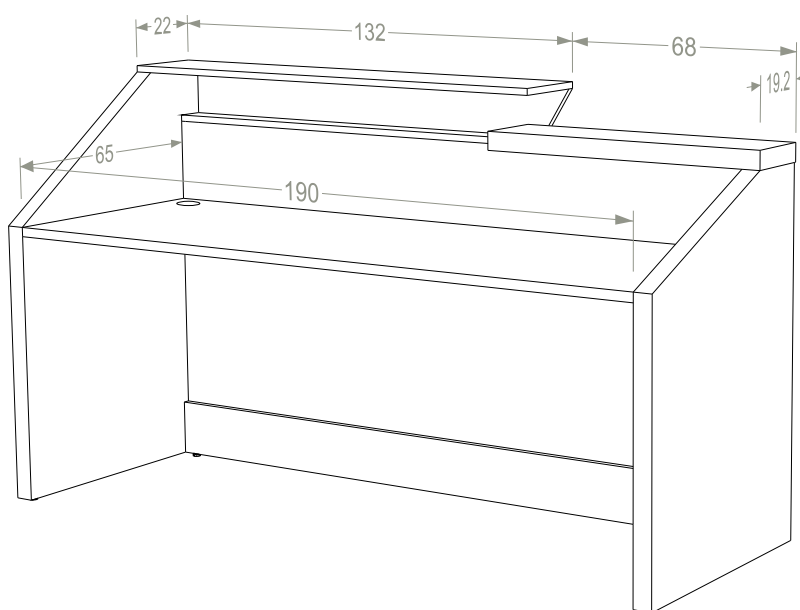

\*Κρυφός Φωτισμός: Χρέωση 92€

Reception

**Arrow 200**

Διαστάσεις: 200x74,3x115

**ΚΩΔΙΚΟΣ:** ARR1002

**ΥΛΙΚΑ:** Basic | Premium | Ultra Gloss | Super Mat

**EXTRA:** Κρυφός Φωτισμός

Εξωτερική Όψη