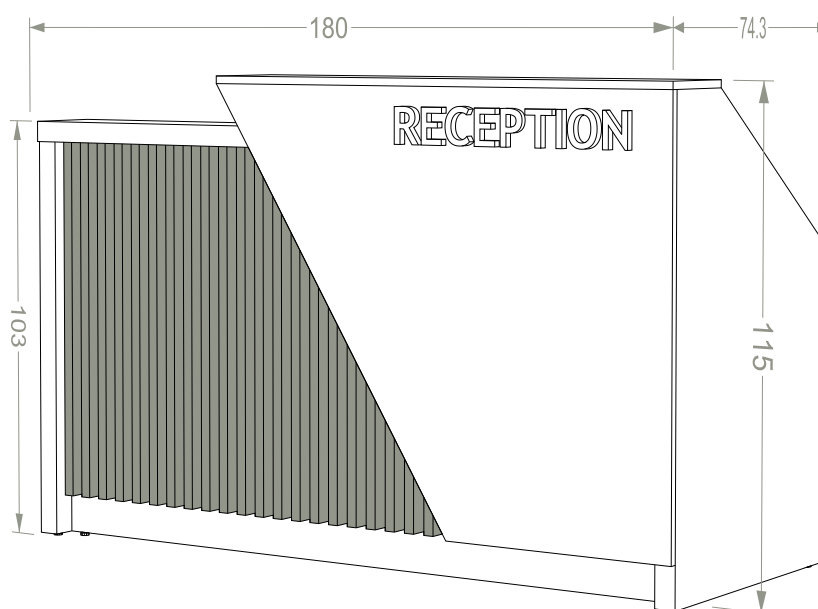

\*Κρυφός Φωτισμός: Χρέωση 92€

Reception

**Arrow 180**

Διαστάσεις: 180x74,3x115

**ΚΩΔΙΚΟΣ:** ARR1003

**ΥΛΙΚΑ:** Basic | Premium | Ultra Gloss | Super Mat

**EXTRA:** Κρυφός Φωτισμός

RECEPTION

Εξωτερική Όψη

Εσωτερική Όψη