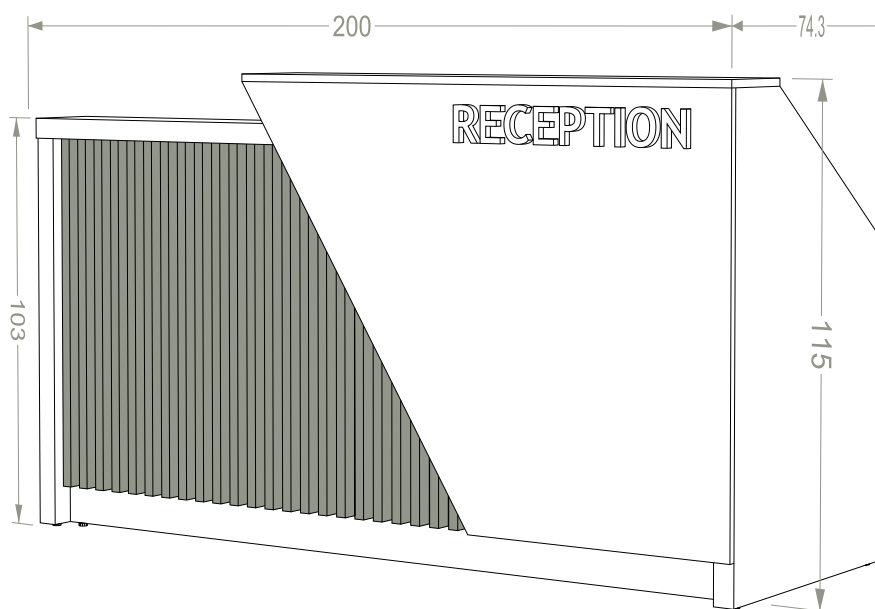

Η reception είναι διαθέσιμη σε δύο εκδοχές, σε ευθεία και με γωνία. Και στις δύο εκδοχές μπορεί να κατασκευαστεί σε διαφορετικές διαστάσεις σύμφωνα με τις ανάγκες σας.

Επίσης μεγάλο ατού αποτελούν οι συνδυασμοί που επιτυγχάνουμε τόσο χρωματικά όσο και με τις υφές των υλικών.

\*Κρυφός Φωτισμός: Χρέωση 92€

Reception

**Arrow 200**

Διαστάσεις: 200x74,3x115

**ΚΩΔΙΚΟΣ:** ARR1002

**ΥΛΙΚΑ:** Basic | Premium | Ultra Gloss | Super Mat

**EXTRA:** Κρυφός Φωτισμός

Εξωτερική Όψη

Εσωτερική Όψη

RECEPTION

**Reception Arrow 200**  
**ΚΩΔΙΚΟΣ: ARR1002**

		Βασικό Χρώμα		
		BASIC	PREMIUM 50mm	ΜΟΡΙΟΣΑΝΙΔΑ 38mm
Διακοσμητικά Πιχάκια	BASIC	928,75€	995,25€	864,5€
	PREMIUM	934,25€	1000,75€	870€
	SUPER MAT - GLOSS	956,25€	1022,75€	892€
	ULTRA GLOSS	979€	1045,5€	914,75€