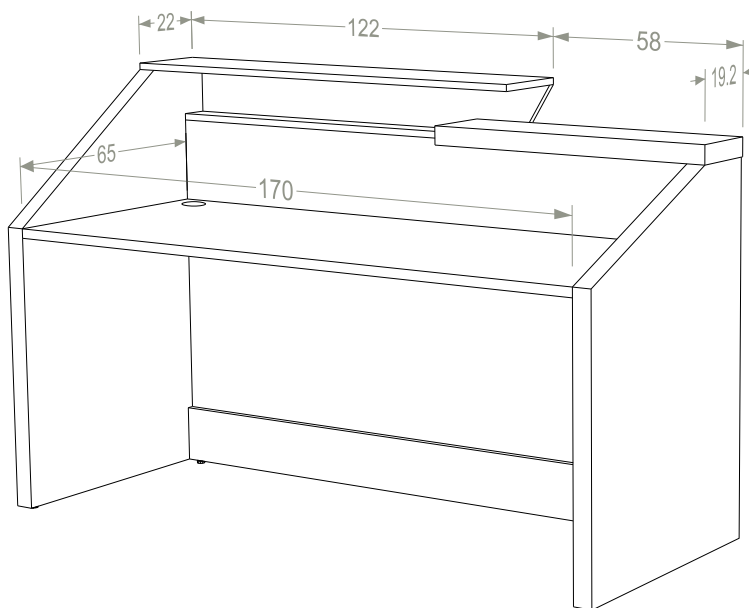

Εσωτερική Όψη